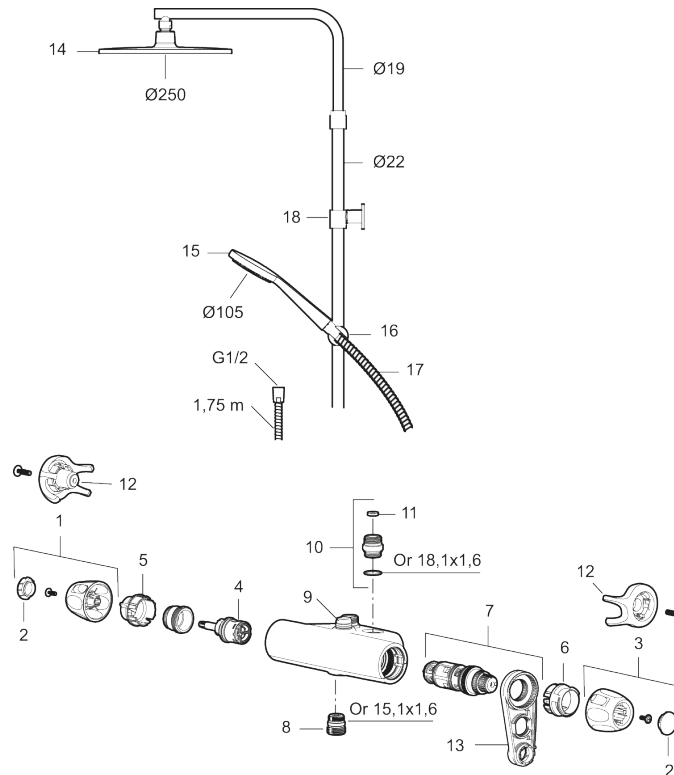

PRODUKTBESKRIVNING

9000XE takduschpaket Vaska

9000XE Takduschpaket är ett takduschpaket i borstad krom.

Duschstången har teleskopfunktion, vilket innebär att höjden på väggfästet kan anpassas efter det specifika badrummets takhöjd, personens längd och/eller önskemål på avstånd till taksilen.

Art.nr: 86930003

RSK: 8283246

Reservdelslista

NR.	ART.NR	RSK	BESKRIVNING
1	S600083	8218917	Ratt, mängdratt, komplett, krom
1	S600083.75	8218919	Ratt, mängdratt, komplett, borstad krom
2	S600116	8218920	Täcklock, krom
2	S600116.75	8218922	Täcklock, borstad krom
3	S600082	8218914	Ratt, temperaturratt, komplett, krom
3	S600082.75	8218916	Ratt, temperaturratt, komplett, borstad krom
4	S600020	8441462	Keramiskt överstycke, med serviceverktyg (duschblandare)
5	S600117	8439714	Stoppring, reversibelt
6	S600087	8439711	Skällningsskyddsring
7	S600084	8439709	Termostatinsats, komplett med serviceverktyg
8	S600088	8439712	Nippel M18x1-G1/2 (duschblandare)

NR.	ART.NR	RSK	BESKRIVNING
9	S600112	8920116	Utloppsnyckel M18x1
10	59820800	8591970	Anslutningsnyckel
11	38632006	8590311	Filter, 2-pack
12	S600105	8439713	Care-vred, svart, 2-pack
13	60770000	8591918	Serviceverktyg
14	S600092	8237548	Duschsil, krom
14	S600092.75	8237550	Duschsil, borstad krom
15	S600091	8233001	Handdusch, krom
15	S600091.75	8233003	Handdusch, borstad krom
16	S600093	8239502	Handduschhållare, krom
16	S600093.75	8284780	Handduschhållare, borstad krom
17	S600109	8252036	Duschslang, 1,75 m, krom
17	S600109.75	8252038	Duschslang, 1,75 m, borstad krom
18	S600094	8221921	Väggfäste, krom
18	S600094.75	8221923	Väggfäste, borstad krom