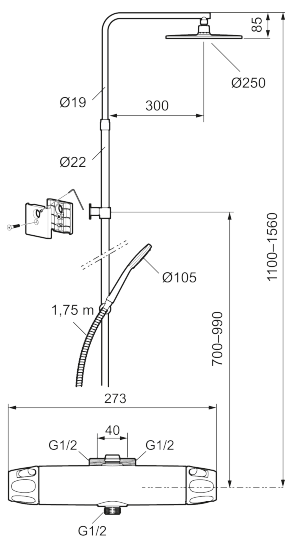

9000XE takduschpaket Vaska

9000XE Takduschpaket är ett takduschpaket i borstad krom. Duschstången har teleskopfunktion, vilket innebär att höjden på väggfästet kan anpassas efter det specifika badrummets takhöjd, personens längd och/eller önskemål på avstånd till taksilen.

Art.nr: 86930003 RSK: 8283246 Flöde 3 bar: 7,6 l/min
Utförande: Borstad krom, 40 c/c, inlopp upp

Unika egenskaper

Skyddsmodul 

- Säkerhetsblandare 9000XE och takdusch 9000XE
- Med reversibelt överstycke
- Tak- och handdusch med kalkavvisande sil
- Slang, duschstång med väggfästning (kan kapas vid behov)
- Väggfäste fritt justerbart i höjdlid, 700–990 mm från anslutning och 50–110 mm utsprång från vägg, 2x20 mm distanser medföljer, med väggfästning, dold rörskarv
- Med fäste för montering på rör 40 c/c
- Lead Free (blyfri)
- Ljudklass 1
- Duschansl. utsprång från vägg: 51 mm

PRODUKTBESKRIVNING

9000XE takduschpaket Vaska

9000XE Takduschpaket är ett takduschpaket i borstad krom.

Duschstången har teleskopfunktion, vilket innebär att höjden på väggfästet kan anpassas efter det specifika badrummets takhöjd, personens längd och/eller önskemål på avstånd till taksilen.

NR.	ART.NR	RSK	BESKRIVNING
9	S600112	8920116	Utloppsnyckel M18x1
10	59820800	8591970	Anslutningsnyckel
11	38632006	8590311	Filter, 2-pack
12	S600105	8439713	Care-vred, svart, 2-pack
13	60770000	8591918	Serviceverktyg
14	S600092	8237548	Duschsil, krom
14	S600092.75	8237550	Duschsil, borstad krom
15	S600091	8233001	Handdusch, krom
15	S600091.75	8233003	Handdusch, borstad krom
16	S600093	8239502	Handduschhållare, krom
16	S600093.75	8284780	Handduschhållare, borstad krom
17	S600109	8252036	Duschslang, 1,75 m, krom
17	S600109.75	8252038	Duschslang, 1,75 m, borstad krom
18	S600094	8221921	Väggfäste, krom
18	S600094.75	8221923	Väggfäste, borstad krom