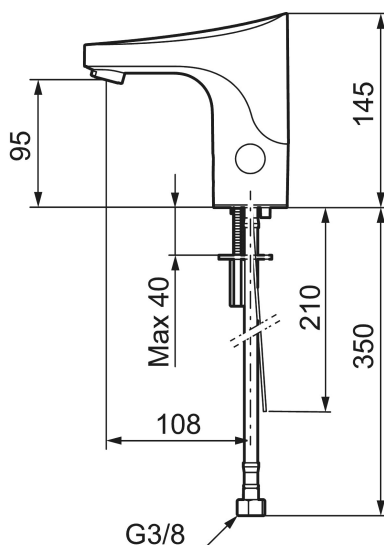

Unika egenskaper

Skyddsmodul 

9000E tronic WMS tvättställsblandare, för kall/tempererat vatten, nätdrift

Tronic WMS har allt som våra vanliga beröringsfria blandare har, lika enkel att använda och installera. De kan användas som vilken blandare som helst, helt fristående. Däremot finns den inbyggda möjligheten att ta blandaren till nästa nivå. Aktivera den inbyggda sändaren och blandaren är kopplad till vår innovativa digitala molntjänst och Internet of Things. I blandaren sitter en trådlös sändare som registrerar hur den används, som hur ofta den slås på, hur mycket vatten som går åt och hur länge den spolat. Informationen skickas sedan till en digital portal som går att komma åt via dator eller mobil. Där kan blandarna och insamlade data övervakas, analyseras, utvärderas och omvandlas till värdefulla insikter. Det är alltså mer än bara en riktigt bra, beröringsfri blandare – genom att koppla den till molntjänsten ger den även extra mervärde i form av värdefulla användarinsikter.

Installation:

- Vid nätdrift krävs stickproppsadapter art.nr. S600129, alternativt transformator art.nr. S600128
- Flexibla anslutningsrör i metallspunnen Soft PEX[®], lekande G3/8
- Hålmått Ø33,5-37 mm