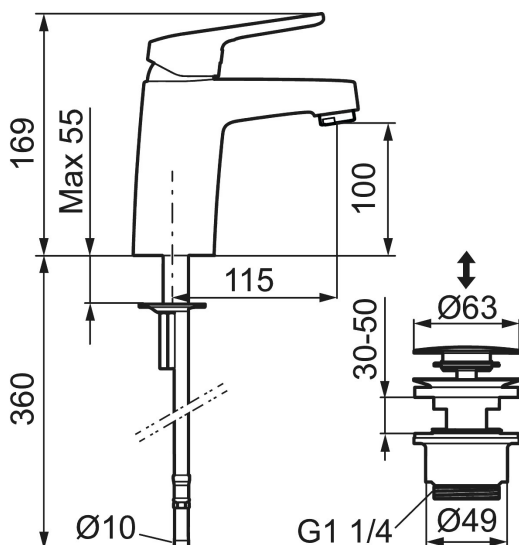

Art.nr: 83535000 **RSK:** 8235556 **Flöde 3 bar:** 6,2 l/min

Utförande: Krom, ansl. slät ände Ø10 mm

Unika egenskaper

Skyddsmodul **AA**

- Med push down-ventil i metall
- Kallstartsfunktion
- Mjukstängande med keramisk avstängning
- Inbyggd, lätt omställbar flödesbegränsning och temperaturspär
- Eco Flow (energi- och vattenbesparande strålsamlare)
- Med Soft PEX®-rör
- Hålmått Ø32-36 mm

Art.nr: 83535000

RSK: 8235556

Reservdelslista

NR.	ART.NR	RSK	BESKRIVNING
	44450009	8295353	Tillbehörspåse (spärrsegment, stoppskruv, insexnyckel 3 mm)
1	58501000	8592023	Komplett spak , krom
2	58511000	8592021	Färgmarkering och fästskruv till spak
3	58521000	8592020	Täckhylsa, krom
4	58530140	8241726	Fästnippel med serviceverktyg
5	60770000	8591918	Serviceverktyg
6	59115500	8591947	Insats med serviceverktyg, ej kallstart (röd ring)