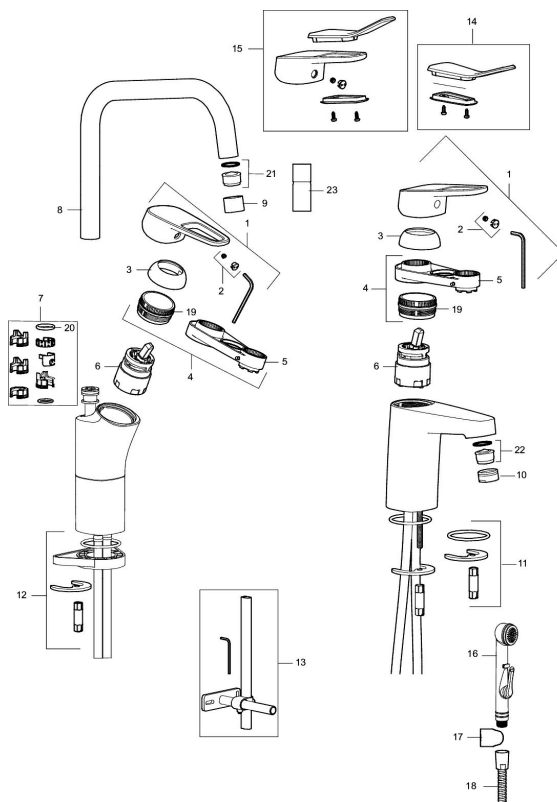

Art.nr: 83535000 **RSK:** 8235556 **Flöde 3 bar:** 6,2 l/min

Utförande: Krom, ansl. slät ände Ø10 mm

Unika egenskaper

Skyddsmodul **AA**

- Med push down-ventil i metall
- Kallstartsfunktion
- Mjukstängande med keramisk avstängning
- Inbyggd, lätt omställbar flödesbegränsning och temperaturspär
- Eco Flow (energi- och vattenbesparande strålsamlare)
- Med Soft PEX®-rör
- Hålmått Ø32-36 mm

Art.nr: 83535000

RSK: 8235556

Reservdelslista

NR.	ART.NR	RSK	BESKRIVNING
	44450009	8295353	Tillbehörspåse (spärrsegment, stoppskruv, insexnyckel 3 mm)
1	58501000	8592023	Komplett spak , krom
2	58511000	8592021	Färgmarkering och fästskruv till spak
3	58521000	8592020	Täckhylsa, krom
4	58530140	8241726	Fästnippel med serviceverktyg
5	60770000	8591918	Serviceverktyg
6	59115500	8591947	Insats med serviceverktyg, ej kallstart (röd ring)