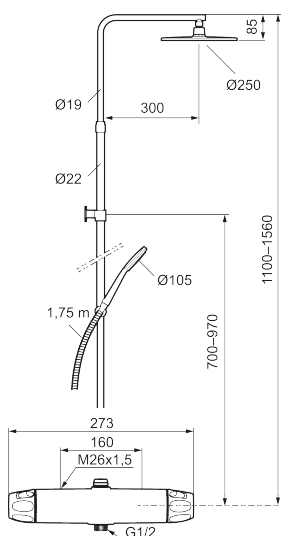

9000XE takduschpaket

9000XE Takduschpaket är ett takduschpaket i krom. Duschstången har teleskopfunktion, vilket innebär att höjden på väggfästet kan anpassas efter det specifika badrummets takhöjd, personens längd och/eller önskemål på avstånd till taksilen.

Produkten är LEED/BREEAM-anpassad vilket innebär att den uppfyller flödeskraven som ställs på vissa ny- och ombyggnationer.

Art.nr: 86831000 RSK: 8283282 Flöde 3 bar: 6,0 l/min

Utförande: Krom, 160 c/c, LEED/BREEAM-anpassad

Unika egenskaper

Skyddsmodul 

- Säkerhetsblandare 9000XE och takdusch 9000XE
- Med reversibelt överstycke
- Tak- och handdusch med kalkavvisande sil
- Slang, duschstång med väggfästning (kan kapas vid behov)
- Väggfäste fritt justerbart i höjdlid, 700–970 mm från anslutning och 50–110 mm utsprång från vägg, 2x20 mm distanser medföljer, med väggfästning, dold rörskarv
- Lead Free (blyfri)
- Ljudklass 1
- Duschansl. utsprång från vägg: 81 mm

NR.	ART.NR	RSK	BESKRIVNING
8	S600088	8439712	Nippel M18x1-G1/2 (duschblandare)
9	S600112	8920116	Utloppsnyckel M18x1
10	59800800	8592005	Anslutningsnyckel 160 c/c
11	38632006	8590311	Filter, 2-pack
12	S600105	8439713	Care-vred, svart, 2-pack
13	S600092	8237548	Duschsil, krom
13	S600092.75	8237550	Duschsil, borstad krom
14	S600091	8233001	Handdusch, krom
14	S600091.75	8233003	Handdusch, borstad krom
15	S600093	8239502	Handduschhållare, krom
15	S600093.75	8284780	Handduschhållare, borstad krom
16	S600109	8252036	Duschslang, 1,75 m, krom
16	S600109.75	8252038	Duschslang, 1,75 m, borstad krom
17	S600094	8221921	Väggfäste, krom
17	S600094.75	8221923	Väggfäste, borstad krom
18	60770000	8591918	Serviceverktyg