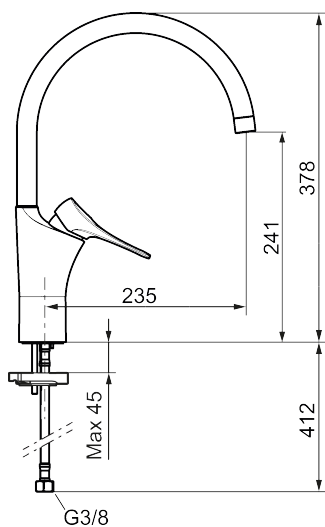

Art.nr: 86020013 **RSK:** 8311598 **Flöde 3 bar:** 6,0 l/min

Utförande: Borstad krom, med integrerad elektronisk diskmaskinsavstängning

Unika egenskaper

Skyddsmodul 

- Kallstartsfunktion
- Mjukstängande med keramisk avstängning
- Inbyggd, lätt omställbar flödesbegränsning och temperaturspärri
- Eco Flow (energi- och vattenbesparande strålsamlare)
- Hög, svängbar pip. Spärbricka medföljer för 60°, 85°, 110° eller 360°
- Med integrerad elektronisk diskmaskinsavstängning EDMA, stänger automatisk efter 4 eller 12 timmar
- Flexibla anslutningsrör i metallspunnen Soft PEX®, lekande G3/8
- Lead Free (blyfri)
- Ljudklass 1
- Hålmått Ø34-37 mm
- Skyddsmodul AA avser utloppspip