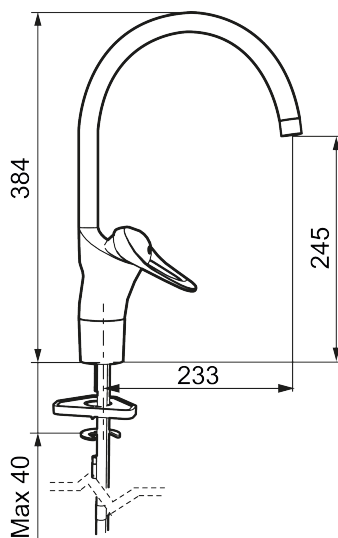

9000E II kjøkkenbatteri

Her er det et optimert samspill mellom form og funksjon. FM Mattsson 9000E viser vei for en ny generasjon blandebatterier, som er miljøtilpasset ned til minste detalj. Blandebatteriet gir et vakkert inntrykk og bidrar til et teknisk fullendt kjøkken. Helt fra grunnutførelsen har det unike funksjoner som sparer energi samtidig som komforten opprettholdes.

Artikkelnummer: 80000010 NRF: 4300918 Flow 3 bar: 7,4 l/m

Utførende: Krom

- Mykstengende
- Kaldstart
- Eco Flow (energi- og vannbesparende strålesamler)
- Vannmengdebegrenser og temperatursperre
- Svingbar tut sperre 60°, 85°, 110° eller 360° (sperreringer for 60° eller 110° inkludert)
- For hull i benk Ø34-37 mm
- Fleksible Soft PEX®-rør med 3/8" mutter