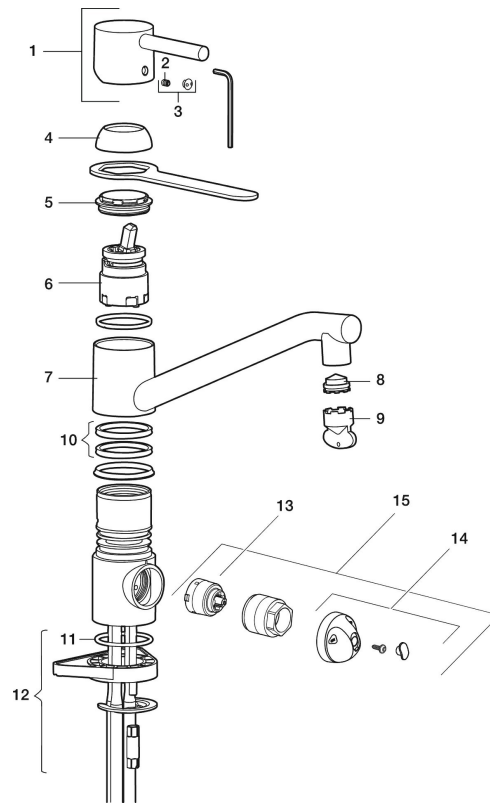

Artikkelnummer: 96410000 NRF: 4300948

Utførende: Krom, med CU rør

- Mykstengende
- Vannmengdebegrenser og temperatursperre
- Med svingbar tut 110°
- Eco Flow (energi- og vannbesparende strålesamler)
- Avstengning for maskin Kv, omstillbar til Vv
- For hull i benk Ø32-35 mm

Artikkelnummer: 96410000 NRF: 4300948

Reservedelsliste

NR.	FMM-NR	NRF	BESKRIVELSE
1	59400000	4305002	Spak med låsskrue og plugg, krom
2	38731006	4305051	Låsskrue
3	59410000	4305003	Merkeplugg og skrue
4	59330000	4305055	Dekkhylse, krom
5	38051000	4305737	Innsatsmutter (Til tut FMM 3765). Krom
6	59110009	4305739	Innsats standard, ikke kaldstart (rød ring), butikksforpakket
7	59705000		Utløpstut
8	59752200	4306108	Strålesamler M21,5 utv., 7-9 l/min ved 3 bar (standard), inkl. nøkkel
9	60841000	4303835	Nøkkel til strålesamler
10	37204029	4304099	Tetningsringer par
11	37802850	4305007	O-ring
12	39141000		Monteringstilbehør m/Cu-rør

NR.	FMM-NR	NRF	BESKRIVELSE
12	39142000		Monteringstilbehør m/Cu-rør, kupling f/avst.
13	59271000	4305716	Innsats for maskinavstengning
14	59060000	4305759	Vrider med skrue
15	59050000	4305768	Avstengningsventil komplett, krom