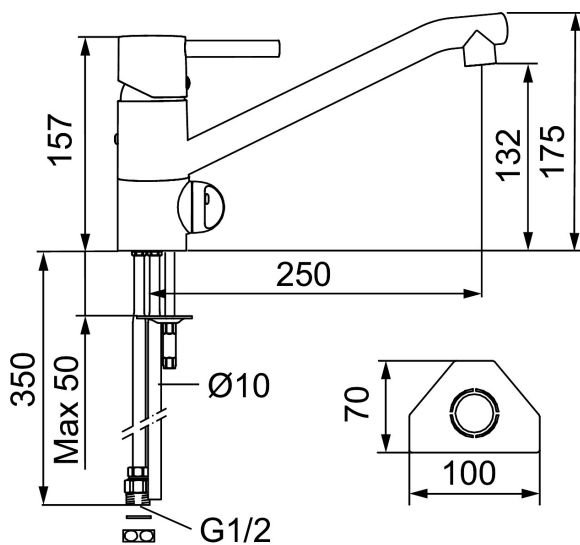

GARDA kjøkkenbatteri

Garda er en blandebatteriserie med et strikt og avskallet formspråk. Den forsterker totalopplevelsen av et moderne kjøkken og bygger på våre unike tekniske fordeler i form av blant annet mykstengning og keramisk tetning.

Artikkelnummer: 96410000 NRF: 4300948

Utførende: Krom, med CU rør

- Mykstengende
- Vannmengdebegrenser og temperatursperre
- Med svingbar tut 110°
- Eco Flow (energi- og vannbesparende strålesamler)
- Avstengning for maskin Kv, omstillbar til Vv
- For hull i benk Ø32-35 mm

Unike funksjoner

Tilbakeslagssikring