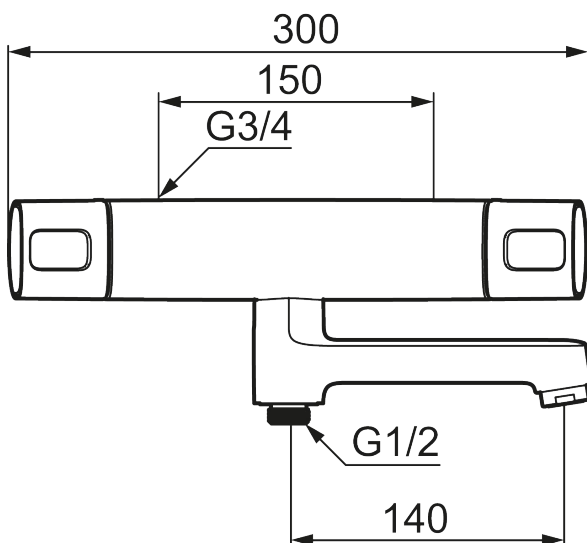

- OBS! 150 c/c
- Tryckbalanserad termostatblandare
- Med vridpipomkastare
- Keramisk avstängning
- Eco-stopp
- Med typgodkända backventiler
- Piputsprång från vägg: 218 mm