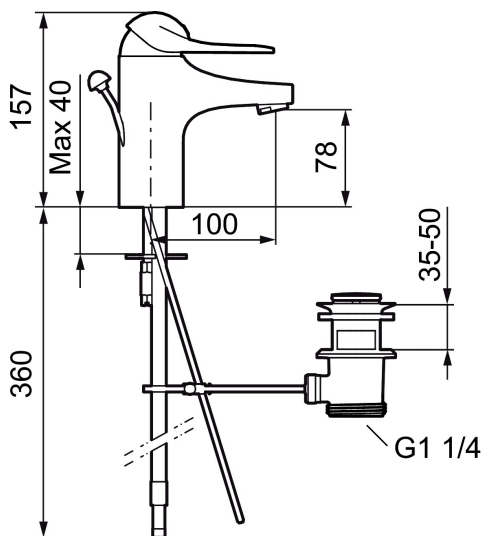

Art.nr: 80656000 RSK: 8235458

Utförande: Krom, Eco Plus, ansl. slät ände Ø10 mm

Unika egenskaper

Skyddsmodul 

- Med lyftventil, helt i metall
- Kallstartsfunktion
- Mjukstängande med keramisk avstängning
- Inbyggd, lätt omställbar flödesbegränsning och temperaturspär
- Eco Flow (energi- och vattenbesparande strålsamlare)
- Med Soft PEX®-rör
- Hålmått Ø33,5–37 mm