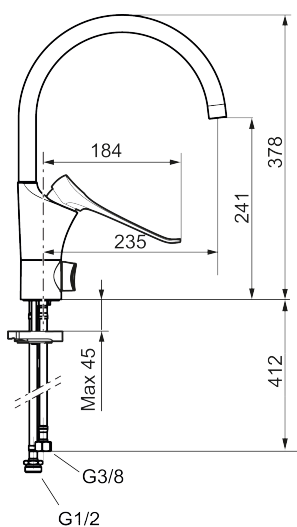

## 9000XE care kjøkkenbatteri med 165 mm spak

Artikkelnummer: 86014010 NRF: 4301021 Flow 3 bar: 6,0 l/m  
Utførende: Krom

### Unike funksjoner

Tilbakeslagssikring

- Mykstengende
- Kaldstart
- Eco Flow (energi- og vannbesparende strålesamler)
- Vannmengdebegrenser og temperatursperre
- Svingbar tut sperre 60°, 85°, 110° eller 360°
- Avstengning for maskin Kv, omstillbar til Vv
- For hull i benk Ø34-37 mm
- Lead Free (blyfri)
- Lydklasse 1
- Fleksible Soft PEX®-rør med 3/8" mutter