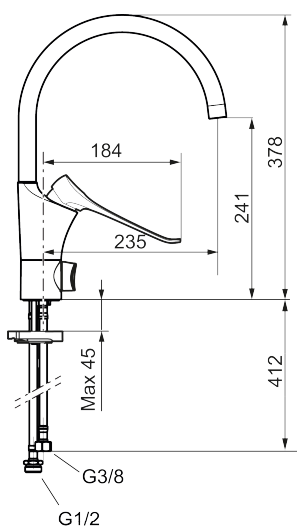

9000XE care kjøkkenbatteri med 165 mm spak

Artikkelnummer: 86014010 NRF: 4301021 Flow 3 bar: 6,0 l/m
Utførende: Krom

Unike funksjoner

Tilbakeslagssikring

- Mykstengende
- Kaldstart
- Eco Flow (energi- og vannbesparende strålesamler)
- Vannmengdebegrenser og temperatursperre
- Svingbar tut sperre 60°, 85°, 110° eller 360°
- Avstengning for maskin Kv, omstillbar til Vv
- For hull i benk Ø34-37 mm
- Lead Free (blyfri)
- Lydklasse 1
- Fleksible Soft PEX®-rør med 3/8" mutter