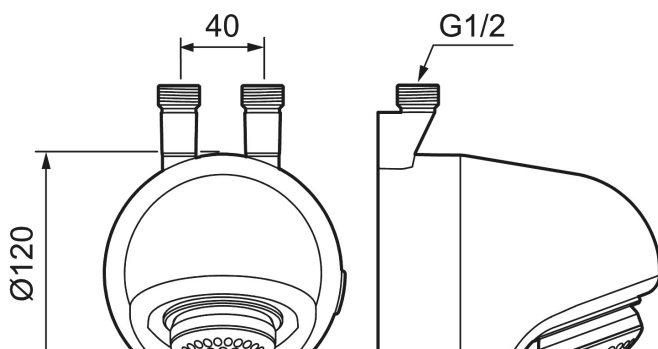

Unikke egenskaber

FM Mattsson termostatisk Tronic Compact WMS

Artikel-nummer: 95176100 **VVS:** 723892334

Beskrivelse: Krom, netdrift inkl. monteringsplade og 5 m forlænger kabel

- Tronic Compact med mulighed for trådløs opkobling.
- Termostatisk funktion med mulighed for indstilling af temperatur.
- Netdrift (eksl. transformer) AC-adapter og 5 meter tilslutningskabel indgår.
- Rørtilslutning oppefra G1/2"
- Velegnet til svømmehaller, idrætsanlæg og i andre større baderum.
- Konstrueret i en hærværkssikret form.
- Magnetventil og elektronik integreret i det kompakte bruserhoved.
- Bruserstrålen kan vinkles +/- 5°
- Flowbegrænser 9 l/min ved 3 bar.
- Eksklusiv tilslutningskobling.

Installation:

- Strømkablet mellem bruserhovedet og startknappen skal ideelt set placeres i leddene mellem vægplader eller i et rør, men pas på ikke at beskadige vægens fugtbarriere
- Strømforsyning kræver installation af strømforsyning FMM S600129, alternativt transformer FMM S600128