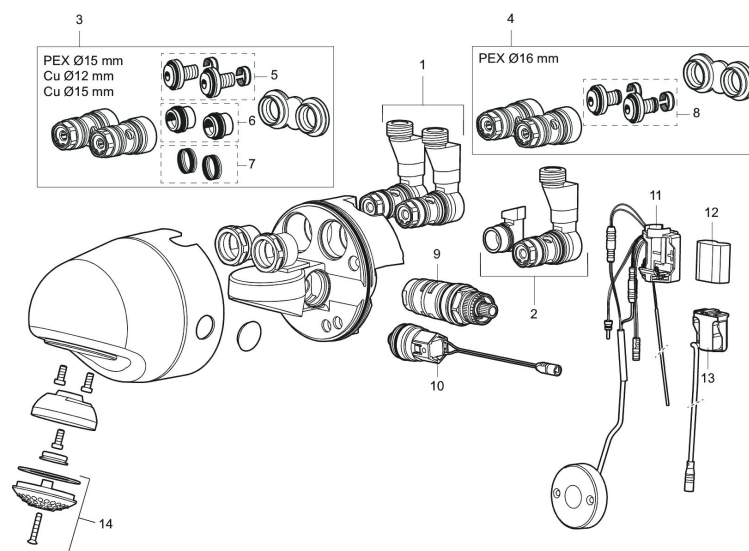

Unikke egenskaber

FM Mattsson termostatisk Tronic Compact WMS

Artikel-nummer: 95176100 **VVS:** 723892334

Beskrivelse: Krom, netdrift inkl. monteringsplade og 5 m forlænger kabel

- Tronic Compact med mulighed for trådløs opkobling.
- Termostatisk funktion med mulighed for indstilling af temperatur.
- Netdrift (eksl. transformer) AC-adapter og 5 meter tilslutningskabel indgår.
- Rørtilslutning oppefra G1/2"
- Velegnet til svømmehaller, idrætsanlæg og i andre større baderum.
- Konstrueret i en hærværkssikret form.
- Magnetventil og elektronik integreret i det kompakte bruserhoved.
- Bruserstrålen kan vinkles +/- 5°
- Flowbegrænser 9 l/min ved 3 bar.
- Eksklusiv tilslutningskobling.

Installation:

- Strømkablet mellem bruserhovedet og startknappen skal ideelt set placeres i leddene mellem vægplader eller i et rør, men pas på ikke at beskadige vægens fugtbarriere
- Strømforsyning kræver installation af strømforsyning FMM S600129, alternativt transformer FMM S600128

PRODUKTBESKRIVELSE

FM Mattsson termostatisk Tronic Compact WMS

Artikel-nummer: 95176100

VVS: 723892334

Reservedelsliste

NR.	FMM-NR	VVS	BESKRIVELSE
1	28145000	723889004	Tilslutningskobling
2	28145100	723889014	Tilslutningskobling
3	28141000	723889035	Monteringsplade med tilslutninger til CU 12-15 och PEX 15
4	28141600	723889046	Monteringsplade med tilslutninger til PEX 16, ALU-PEX 16
5	19451550	723889025	Tilslutningskit, PEX 15
6	19451250	723889412	Pakningskit, CU 12
7	19451500	723889415	Pakningskit, CU 15
8	19451600	723889026	Tilslutningskit, PEX 16
9	38147000	723889280	Termostatindsats
10	16202000	723889340	Magnetventil
11	16216600	723889300	Elektronikenhed
12	S600135	704360986	Batteri
13	S600131	704360979	AC adapter
14	29182000	723889144	Hovedbruser