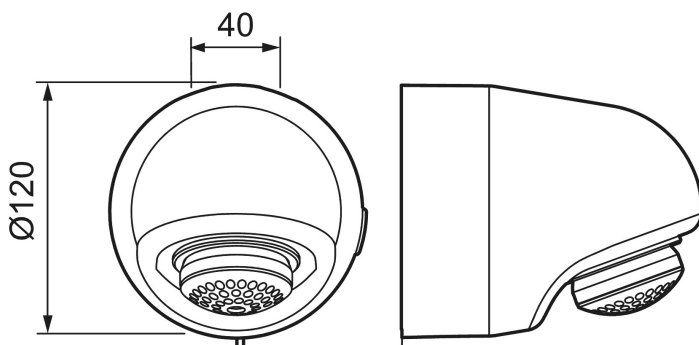

Unike funksjoner

FM Mattsson tronic compact WMS med termostat, batteridrift

Artikkelnummer: 95177000 NRF: 4304887

Utførende: Krom, batteridrift, inkl. batteri, eks. festeplate

- Tronic Compact med mulighet for trådløs oppkobling
- Termostatfunksjon med justerbar temperatur
- Batteridrift, kan endres til nettdrift
- Anslutning bakfra, kuplinger kjøpes separat
- Magnetventil, termostat og elektronikk integrert i dusjhodet
- Programmerbar startknapp. Stillbar spyletid 10-60 sek, fabrikkinnstilt på 30 sek.
- Tappetidbegrensning hindrer oversvømming, maks tid er 5 min.
- Dusjstrålen kan vinkles +/- 5°
- Mengderegulerer 9 l/min ved 2-6 bar
- Avstengning via magnet (anvendes f. eks. ved rengjøring)
- Lavt strømforbruk - lang livslengde
- Kan gjennomspyles med hettvann for legionella sanering
- IP klasse sensor, IP67
- Med tilbakeslagsventiler etter standard EN 1717

Installasjon:

- Elkabel mellom dusjhode og startknapp plasseres i flisfuge eller i rør, men tenk på at veggens tetningssikt ikke må skades
- Ved nettdrift kreves AC adapter FMM S600131 og omformer FMM S600129 for stikkontakt eller transformator FMM S600128 og skjøtekabel FMM S600127