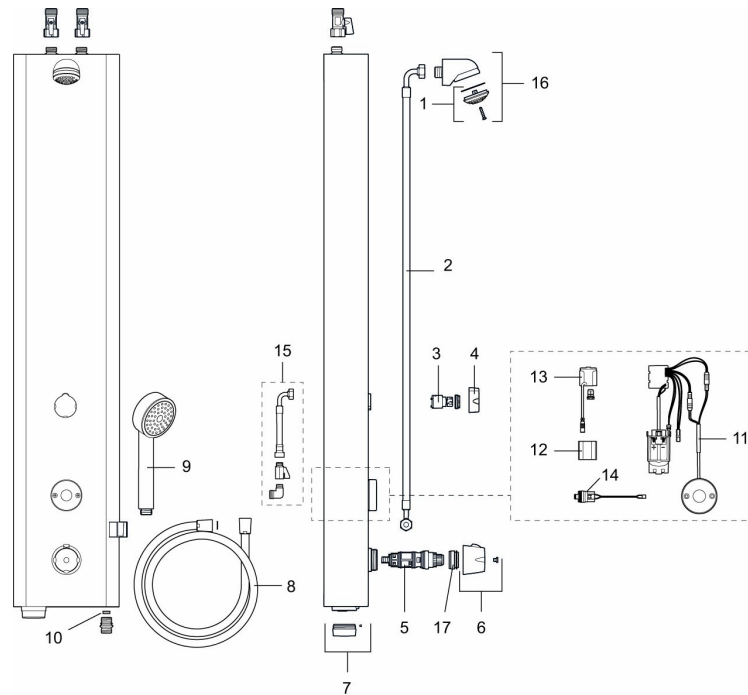

Installation:

- Anslutning uppåt G1/2". Kulventil med lekande mutter beställs separat
- Batteridrift, anpassningsbar till nätdrift
- Vid nätdrift 12V krävs AC-adapter art.nr. S600132 och stickproppsadapter art.nr. S600129, alternativt transformator art.nr. S600128

PRODUKTBESKRIVNING

FM Mattsson tronic duschpanel WMS, för tempererat vatten, batteridrift

Art.nr: 95000700

RSK: 8255826

Reservdelslista

NR.	ART.NR	RSK	BESKRIVNING
1	29182000	8221808	Duschsil
2	39090700	8221813	Anslutningsslang, 700 mm
3	59072000	8221814	Insats till omkastare
4	16221700	8221796	Vred till omkastare
5	38607000	8591963	Reglerpaket, komplett, inkl. serviceverktyg
6	S600222	8239545	Temperaturratt, komplett
7	16222600	8438816	Batterilock, svart
8	34831750	8221810	Duschslang, 1,75 m
9	94760900	8221816	Handdusch
10	29900600	8224321	Flödesbegränsare, konstantflöde 6 l/min vid 2–6 bar
10	29900900	8221809	Flödesbegränsare, konstantflöde 9 l/min vid 2–6 bar
10	29901200	8224320	Flödesbegränsare, konstantflöde 12 l/min vid 2–6 bar
11	16216500	8438815	Elektronikenhet

NR.	ART.NR	RSK	BESKRIVNING
12	S600135	8483191	Batteri
13	S600132	8438826	AC adapter
14	16202000	8221794	Magnetventil
15	39090000	8221812	Anslutningskit, montering bakifrån
16	S600025	8221869	Komplett duschhuvud
17	409364.AE	8346506	Skållningsskyddsring, (Max 42°)