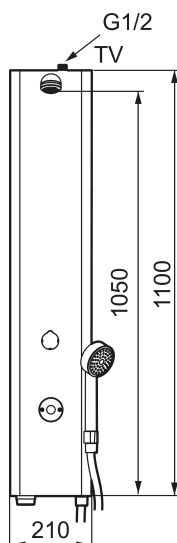

Unika egenskaper

Skyddsmodul 

FM Mattsson tronic duschpanel WMS, för tempererat vatten, batteridrift

Art.nr: 95000700 RSK: 8255826

Utförande: Rostfritt utförande, batteridrift (inkl. batteri)

- Med handdusch och slang
- Förblandat vatten
- Programmerbar startknapp. Spoltid från 10–60 sek, (30 sek är fabriksinställt)
- Duschstrålen kan vinklas +/- 5°
- Flöde 9 l/min
- Mjukstängande magnetventil
- Spoltidsbegränsning, förhindrar översvämning
- Städsläge, tidsbegränsad avstängning vid rengöring
- WMS-blandare med möjlighet till trådlös uppkoppling mot vårt Tronic WMS system alternativ programmering via Dongel
- Låg strömförbrukning – lång livslängd
- Kan genomspolas med hetvatten för legionellasanering
- Återströmningskydd enligt EU-standard SS-EN 1717

Installation:

- Anslutning uppåt G1/2". Kulventil med lekande mutter beställs separat
- Batteridrift, anpassningsbar till nätdrift
- Vid nätdrift 12V krävs AC-adapter art.nr. S600132 och stickproppsadapter art.nr. S600129, alternativt transformator art.nr. S600128