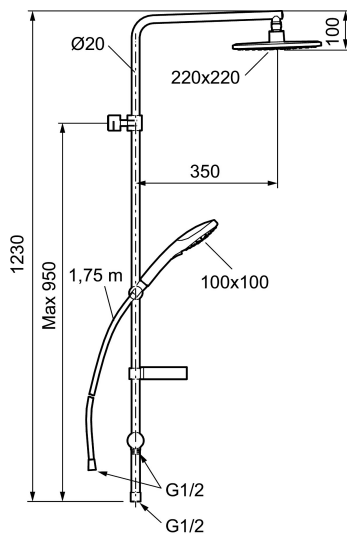

Loftbrusersæt Siljan

I vores nye Siljan serie, har vi forenet design og miljø- og energibesparende funktioner uden at give afkald på komfort. Siljan findes flere varianter af både loftbruser- og håndbrusersæt. Kombiner sættene med et Siljan termostatarmatur eller vælg en af de smarte alt-i-en pakker, hvor brusersæt og termostatarmatur indgår.

Artikel-nummer: 83920000 VVS: 737537304 Flow 3 bar: 10,7 l/m

Beskrivelse: Krom

- Brusestang med hovedbruser 220 x 220 mm håndbruser 100 x 100 mm med 3 stråleindstillinger, 1750 mm bruseslange, sæbeskål og omskifter.
- Vægbeslaget er justerbar ± 5 mm i højden og 50-100 mm fra væggen. 2 x 18 mm afstandsstykker og membran medfølger.
- Eco Flow, hovedbruser 11 l/min., og håndbruser 7,5 l/min.
- Hovedbruser og håndbruser har kalkafvisende si.
- Rub clean.
- Kan tilpasses i længden.