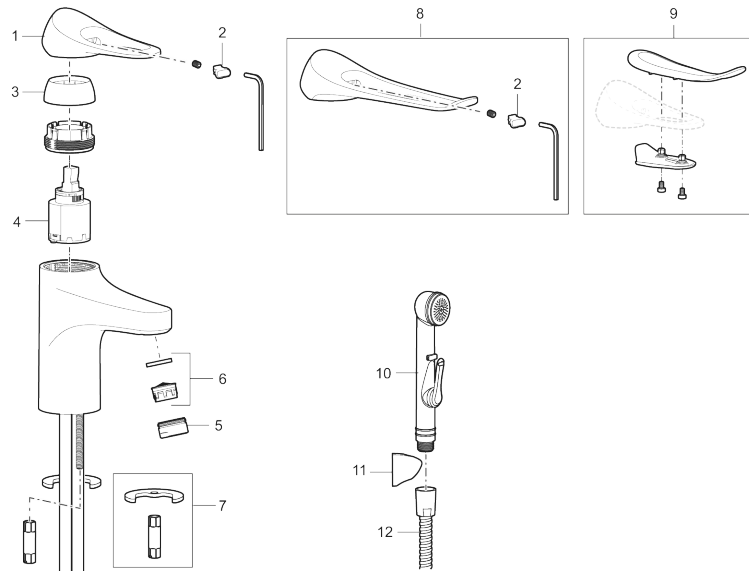

9000XE care servantbatteri med 165 mm spak

Artikkelnummer: 86504010 NRF: 4300107 Flow 3 bar: 4,5 l/m
Utførende: Krom

- Mykstengende
- Kaldstart
- Eco Flow (energi- og vannbesparende strålesamler)
- Vannmengdebegrenser og temperatursperre
- Lead Free (blyfri)
- Lydklasse 1
- Fleksible Soft PEX®-rør med 3/8" mutter

Unike funksjoner

Tilbakeslagssikring

PRODUKTBESKRIVNING

9000XE care servantbatteri med 165 mm spak

Artikkelnummer: 86504010

NRF: 4300107

Reservedelsliste

NR.	FMM-NR	NRF	BESKRIVELSE
1	S600096	4305273	Spak, krom
1	S600096.75	4305274	Spak, børstet krom
2	S600097	4305275	Merkeplugg
3	S600101	4305279	Dekkhylse, krom
3	S600101.75	4305281	Dekkhylse, børstet krom
4	S600100	4305278	Innsats, inkl. serviceverktøy, kjøkkenbatterier (LEED) og servantbatterier
4	S600099	4305277	Innsats, kjøkkenbatterier (LEED) og servantbatterier
4	S600178	4305292	Innsats med verktøy
5	S600156	4305246	Hylse for strålesamler M24 utv., 13 mm, krom
5	S600156.75	4305247	Hylse for strålesamler M24 utv., 13 mm, børstet krom
6	S600072	4305261	Innsats strålesamler 3 l/min ved 2–6 bar
6	S600226	4305296	Innsats strålesamler 1,7 l/min ved 2–6 bar
7	S600160		Monteringstilbehør for servantbatteri
8	S600175	4305291	Care-spak, komplett
9	S600106	4305236	Care-sett
10	S600206	4305294	Selvstengende hånddusj, krom
11	S600157		Hånddusjholder, krom
11	S600157.75		Hånddusjholder, børstet krom

NR.	FMM-NR	NRF	BESKRIVELSE
12	S600152	4305288	Høytrykkslange, lengde 1,5 m, krom