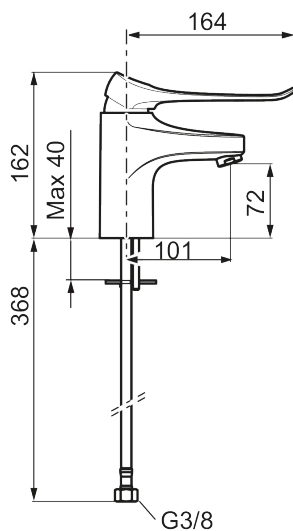

9000XE care servantbatteri med 165 mm spak

Artikkelnummer: 86504010 NRF: 4300107 Flow 3 bar: 4,5 l/m
Utførende: Krom

- Mykstengende
- Kaldstart
- Eco Flow (energi- og vannbesparende strålesamler)
- Vannmengdebegrenser og temperatursperre
- Lead Free (blyfri)
- Lydklasse 1
- Fleksible Soft PEX®-rør med 3/8" mutter

Unike funksjoner

Tilbakeslagssikring

PRODUKTBESKRIVNING

9000XE care servantbatteri med 165 mm spak

Artikkelnummer: 86504010

NRF: 4300107

Reservedelsliste

NR.	FMM-NR	NRF	BESKRIVELSE
1	S600096	4305273	Spak, krom
1	S600096.75	4305274	Spak, børstet krom
2	S600097	4305275	Merkeplugg
3	S600101	4305279	Dekkhylse, krom
3	S600101.75	4305281	Dekkhylse, børstet krom
4	S600100	4305278	Innsats, inkl. serviceverktøy, kjøkkenbatterier (LEED) og servantbatterier
4	S600099	4305277	Innsats, kjøkkenbatterier (LEED) og servantbatterier
4	S600178	4305292	Innsats med verktøy
5	S600156	4305246	Hylse for strålesamler M24 utv., 13 mm, krom
5	S600156.75	4305247	Hylse for strålesamler M24 utv., 13 mm, børstet krom
6	S600072	4305261	Innsats strålesamler 3 l/min ved 2–6 bar
6	S600226	4305296	Innsats strålesamler 1,7 l/min ved 2–6 bar
7	S600160		Monteringstilbehør for servantbatteri
8	S600175	4305291	Care-spak, komplett
9	S600106	4305236	Care-sett
10	S600206	4305294	Selvstengende hånddusj, krom
11	S600157		Hånddusjholder, krom
11	S600157.75		Hånddusjholder, børstet krom

NR.	FMM-NR	NRF	BESKRIVELSE
12	S600152	4305288	Høytrykkslange, lengde 1,5 m, krom