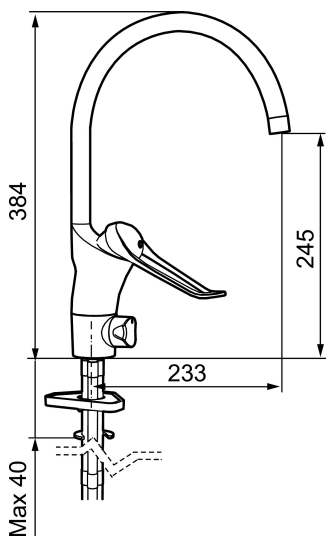

Unika egenskaper

Skyddsmodul 

9000E II care köksblandare

Här finns en optimerad samverkan mellan form och funktion. Den förlängda spaken, 145 mm, ger ett enkelt handhavande och förstärker det kraftfulla formspråket. Blandaren ger redan i sitt grundutförande unika funktioner som sparar energi med bibehållen komfort.

Art.nr: 80014010 RSK: 8310173

Utförande: Krom, ansl. lekande G3/8

- Med diskmaskinsavstängning
- Kallstartsfunktion
- Mjukstängande med keramisk avstängning
- Inbyggd, lätt omställbar flödesbegränsning och temperaturspär
- Eco Flow (energi- och vattenbesparande strålsamlare)
- Svängbar pip 60°, 85°, 110° eller 360° (spärsegment medföljer för 60° och 110°)
- Men inbyggd keramisk avstängning för disk- och tvättmaskin. Omställbar mellan KV och VV, förinställd på KV
- Med Soft PEX®-rör
- Längd anslutningsrör/slang: 410 mm
- Hålmått Ø34-37 mm
- Kan förses med avstängningsventil för bänkmaskin
- Spak: 150 mm