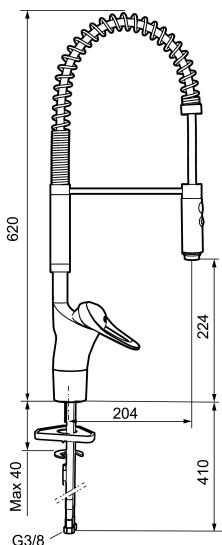

9000E flexi kjøkkenbatteri

Her er det et optimert samspill mellom form og funksjon. FM Mattsson 9000E viser vei for en ny generasjon blandebatterier, som er miljøtilpasset ned til minste detalj. Blandebatteriet gir et vakkert inntrykk og bidrar til et teknisk fullendt kjøkken. Helt fra grunnutførelsen har det unike funksjoner som sparer energi samtidig som komforten opprettholdes.

Artikkelnummer: 81000010 NRF: 4300916 Flow 3 bar: 10,2 l/m
Utførende: Krom

- Mykstengende
- Kaldstart
- Eco Flow (energi- og vannbesparende strålesamler)
- Vannmengdebegrenser og temperatursperre
- Svingbar tut sperre 60°, 85°, 110° eller 360°
- Svingbar 2-strålig munnstykke
- Med tilbakeslagsventil etter standard EN 1717
- For hull i benk Ø34-37 mm
- Fleksible Soft PEX®-rør med 3/8" mutter