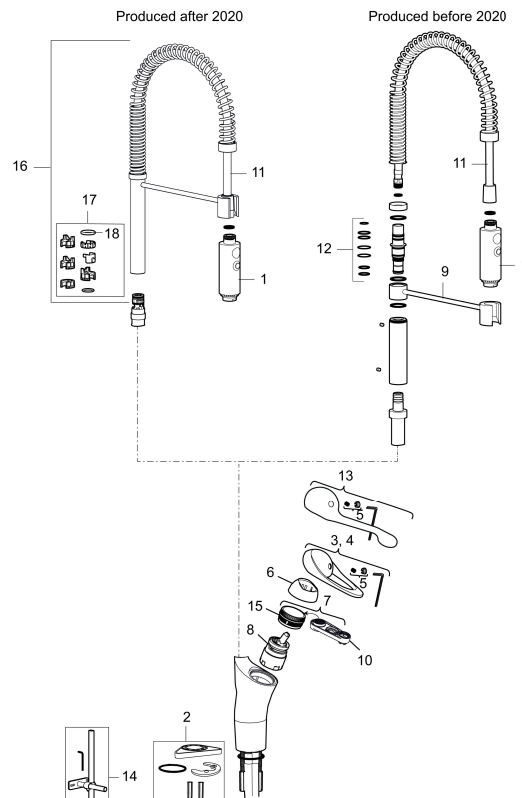

Artikkelnummer: 81000010 NRF: 4300916 Flow 3 bar: 10,2 l/m
Utførende: Krom

- Mykstengende
- Kaldstart
- Eco Flow (energi- og vannbesparende strålesamler)
- Vannmengdebegrenser og temperatursperre
- Svingbar tut sperre 60°, 85°, 110° eller 360°
- Svingbar 2-strålig munnstykke
- Med tilbakeslagsventil etter standard EN 1717
- For hull i benk Ø34-37 mm
- Fleksible Soft PEX®-rør med 3/8" mutter

Artikkelnummer: 81000010 NRF: 4300916

Reservedelsliste

NR.	FMM-NR	NRF	BESKRIVELSE
1	29190000	4304405	Tostrålig hånddusj
2	39141800	4303915	
3	58500000	4303917	Spak L-90 mm, krom
4	58501750	4303918	Spak Care L-150 mm, krom
5	58510000	4303919	Merkeplugg og skrue
6	58520000	4303921	Dekkhylse, krom
7	58530140	4303922	Innsatsmutter m/verktøy
8	59120009	4303851	Innsats kaldstart m/verktøy (grønn ring)
8	59120000	4303831	Innsats, kaldstart (grønn ring)
8	59115500	4303928	Innsats m/verktøy (rød ring)

NR.	FMM-NR	NRF	BESKRIVELSE
8	59126000		Innsats m/Eco Plus kaldstart (grønn ring)
9	27580000		Arm + skrue, krom
10	60770000	4303931	Innsatsnøkkel
11	38801007	4303838	Slange
12	37800100	4303839	O-ringssats for arm
13	58501800	4303903	Spak Care L-180 mm, krom
14	39147000	4303875	Stabiliseringssats
15	29390000		Innsatsmutter
16	S600056		Komplett overbygg med hånddusj
17	58641000		Låsesett for tut
18	37801550		O-ring (15,54 x 2,62), 2-pakk
20	58641000		Låsesett for tut