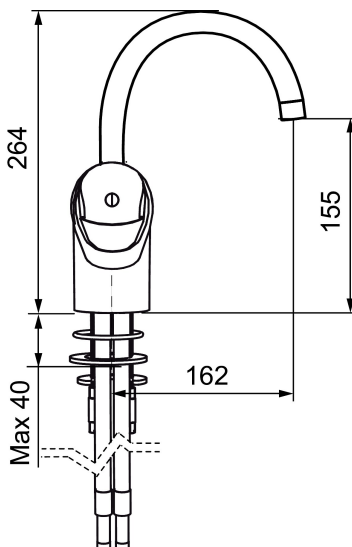

Vaskerendearmatur 9000E

Energiklassificeret håndvaskarmaturer med Eco flow 5-6 l/min. Soft closing forhindrer slag og trykstød i rørinstallationen og er standard ligesom koldstart, keramisk tætning, temperaturbegrænser, 5 års trykgaranti. Armaturer findes i udgaver med forskellige bundventiler.

Artikel-nummer:

81180000

VVS:

740623204

Flow 3 bar: 7,7

l/m

Beskrivelse: Krom, tilslutning Ø10

- Koldtstart.
- 162 mm fremspring.
- Soft Closing og keramisk kartusche.
- Indbygget temperatur- og flowbegrænser.
- Flexible tilslutningsslanger.
- Hulstørrelse Ø33,5-37 mm.
- 5 års trykgaranti.