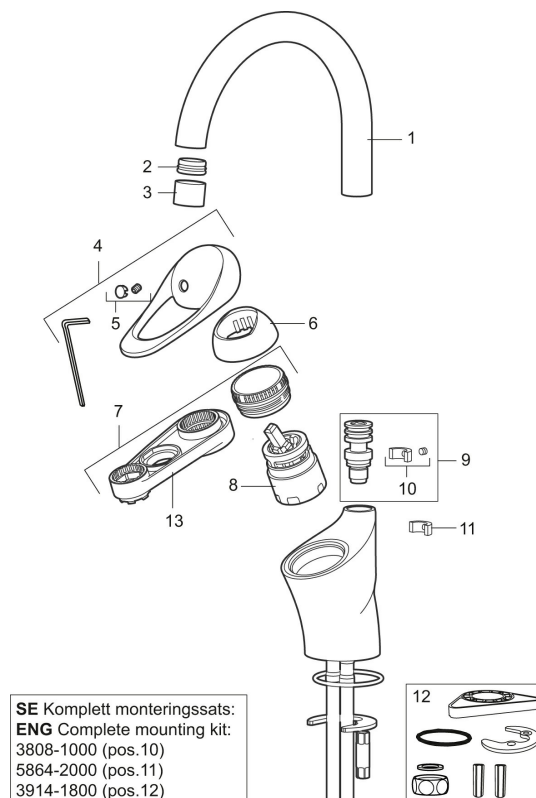

Artikel-nummer:

81180000

VVS:

740623204

Flow 3 bar: 7,7

l/m

Beskrivelse: Krom, tilslutning Ø10

- Koldtstart.
- 162 mm fremspring.
- Soft Closing og keramisk kartusche.
- Indbygget temperatur- og flowbegrænser.
- Flexible tilslutningsslanger.
- Hulstørrelse Ø33,5-37 mm.
- 5 års trykgaranti.

Artikel-nummer: 81180000

VVS: 740623204

Reservedelsliste

NR.	FMM-NR	VVS	BESKRIVELSE
1	58630000		Svingtud for vaskerenderarmatur
2	29102290		Strålesamlerindsats, 7-9 l/min ved 3 bar
3	29142200		Perlatorhylster M22 indiv.
4	58500000	745136102	Greb, krom L=90 mm
5	58510000	745136025	Farvebrik til greb, 9000E
6	58520000	745136324	Dækkappe 9000E, krom
7	29390000		Nippel M42X1,5
8	59120009	745136010	Patron med værktøj, koldstart
9	37791000		Tudenippel
10	38081000		Stopskrue med spærredel