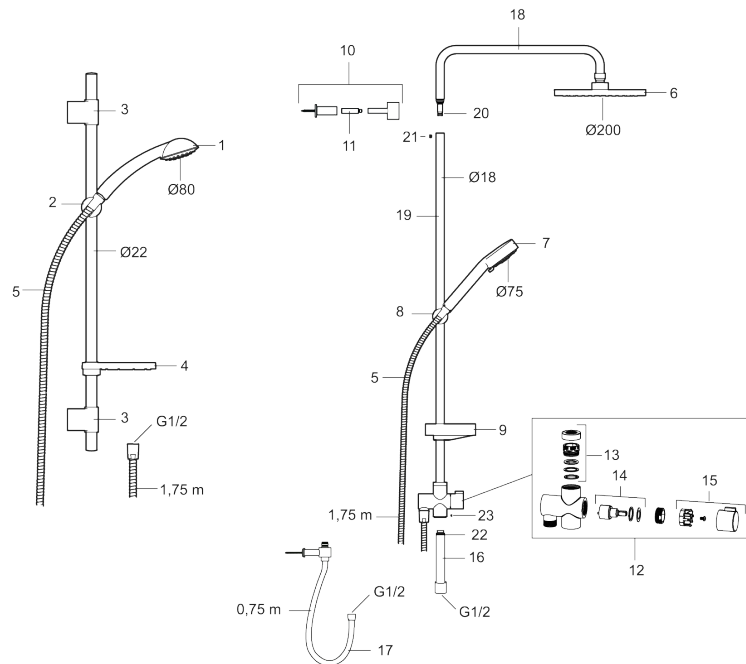

Artikkelnummer: 82182500 NRF: 4304822 Flow 3 bar: 10,7 l/m
Utførende: Krom

- Sikkerhetsbatteri med takdusj
- Trykk- og termostatstyrt
- Med tilbakeslagsventiler etter standard EN 1717
- Sperreknapp v/38°C
- Sperreknapp mengde Eco
- Kalkavisende sil
- Såpehylle og dusjomkaster
- 2-strålig hånddusj
- Eco Flow, hånddusj 7,5 l/min og takdusj 11 l/min
- Veggrør kappes etter behov

PRODUKTBESKRIVNING

9000E II takdusjpakke

Takdusjpakke gjør det enkelt for deg. Takdusjpakke er en alt-i-ett-pakke, som inneholder kombinasjonsdusj (takdusj og hånddusj) og dusjbatteri. Her er det et optimert samspill mellom form og funksjon. FM Mattsson 9000E viser vei for en ny generasjon blandebatterier, som er miljøtilpasset ned til minste detalj.

Artikkelnummer: 82182500 NRF: 4304822

Reservedelsliste

NR.	FMM-NR	NRF	BESKRIVELSE
1	94750900	4304483	Hånddusj
1	94753900	4304484	Hånddusj, 3-strålig
2	94780000	4304485	Hånddusjholder/Glider (Ø22)
3	83710000	4304752	Veggfeste dusjgarnityr (2 stk)
4	94790000	4304486	Såpeskål, transparent
5	34841750	4304876	Dusjslange, krom, 1,75 M
6	93991000	4304491	Dusjkopp m/kuleledd
7	93840900	4304417	Hånddusj, 2-strålig
8	94671000	4304836	Hånddusjholder/Glider (Ø18)
9	93441000	4304499	Såpeskål
10	58950000	4304504	Dusjrørklammer 18 mm
11	27923500		Forlenger til veggfeste L: 25 mm
12	58903000	4304833	Dusjomkaster, komplett

NR.	FMM-NR	NRF	BESKRIVELSE
13	58961000	4304448	Reservedelssett til dusjomkaster
14	59071000	4304449	Keramisk innsats for dusjomkaster
15	59081000	4304451	Omkasterratt
16	58920100		Stigerør
17	93971000	4304831	Underkobling Converter flexi
18	58941350		Takrør
19	58930959	4304627	Veggrør, lengde 950 mm
20	37800938		O-ring 7,1 x 1,6 (2 stk)
21	38082000		Låseskrue
22	37801378	4306064	O-ring 12,42 x 1,78 (2 stk)
23	38086000		Låsskrue