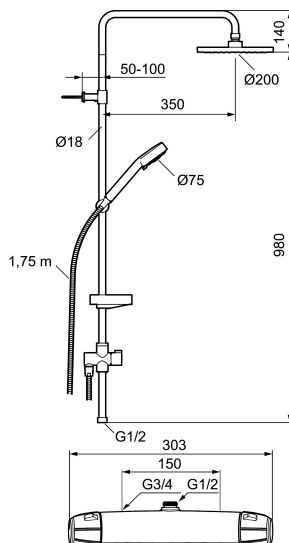

9000E II takdusjpakke

Takdusjpakke gjør det enkelt for deg. Takdusjpakke er en alt-i-ett-pakke, som inneholder kombinasjonsdusj (takdusj og hånddusj) og dusjbatteri. Her er det et optimert samspill mellom form og funksjon. FM Mattsson 9000E viser vei for en ny generasjon blandebatterier, som er miljøtilpasset ned til minste detalj.

Artikkelnummer: 82182500 NRF: 4304822 Flow 3 bar: 10,7 l/m
Utførende: Krom

- Sikkerhetsbatteri med takdusj
- Trykk- og termostatstyrt
- Med tilbakeslagsventiler etter standard EN 1717
- Sperreknapp v/38°C
- Sperreknapp mengde Eco
- Kalkavisende sil
- Såpehylle og dusjomkaster
- 2-strålig hånddusj
- Eco Flow, hånddusj 7,5 l/min og takdusj 11 l/min
- Veggrør kappes etter behov