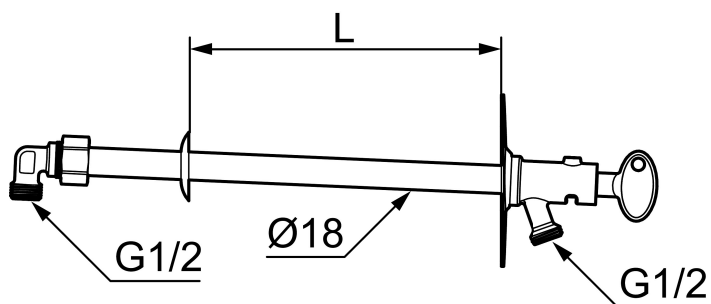

**Artikel-nummer:** 42930400 **VVS:** 743446504

**Beskrivelse:** Til vægtykkelse max 400.

### Unikke egenskaber

Tilbageløbssikring

- Selvdrænende og derfor frostsikre.
- Med nøgle.
- Med typegodkendt kontraventil.
- Kan afkortes for tilpasning af vægtykkelse.
- Vægplade: højde 106 mm, bredde 66 mm, diagonale skruehuller.