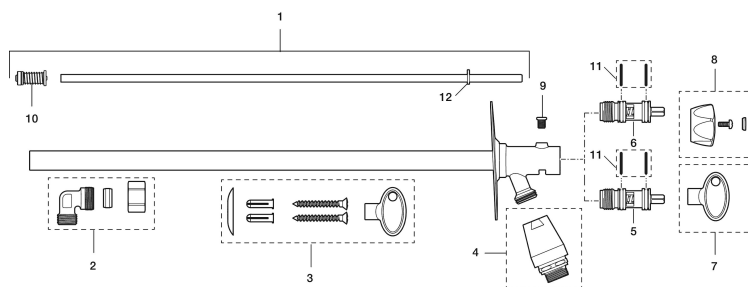

PRODUKTBeskrivelse

Udendørshane, selvdrænende med nøgle

Vand behøves ikke kun indendørs, men også eksempelvis i haver og efter som det ikke altid er skønne maj i vores land, skal vores gårdpostehaner kunne klare til skrappe krav.

Posthanen tømmes af egen kraft, hver gang den er blevet brugt, og når du lukker for vandet hen mod efteråret, er den frostsikker, hvis haveslangen og lynkoblingen er afmonteret.

Artikel-nummer: 42930400   VVS: 743446504

Reservedelsliste

NR.	FMM-NR	VVS	BESKRIVELSE
1	37570400	745140584	Spindel, L=400 mm.
1	37570600	745140586	Spindel, L=600 mm.
1	37571000	745140590	Spindel, L=1000 mm.
2	37551000	745140600	Til gårdposteventil FMM 4293 och 4294, inkl. skæring og omløber
3	39144300	745140604	Tilbehørspose
4	29815000	745140504	Vakuumentil, 10-pak
4	29815009	745140514	Vakuumentil
5	35160009	745140524	Topstykke til løs nøgle
6	35160019	745140534	Topstykke til greb
7	42760009	745140541	FMM 4293 och 4294
8	42770000	745140551	FMM 4293 och 4294
9	37590000	745140602	Skrue M5x6
10	37580000	745140603	
11	37801790	745140601	17,3 x 2,4 (2-pak)
12	37521000	745140605