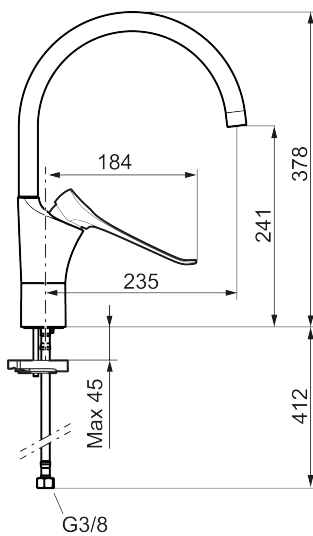

Unikke egenskaber

Tilbageløbssikring

Køkkenarmatur 9000XE care

Artikel-nummer: 86004010 VVS: 705880334 Flow 3 bar: 6,0 l/m

Beskrivelse: Krom

- Handicapvenligt.
- Greb: 165 mm.
- **Koldstart.**
- Soft Closing og keramisk kartusche.
- Høj buet C-svingtud 60°, 85°, 110° eller 360°.
- 235 mm fremspring.
- Indbygget temperatur- og flowbegrænser.
- Eco Flow (energi- og vandbesparende perlator).
- Fleksible tilslutningslanger i metalflettet Soft-PEX[®], G3/8.
- Lead Free (blyfri).
- Hulstørrelse Ø34-37 mm.
- Lydklasse 1.
- **10 års funktionsgaranti.**

PRODUKTBESKRIVELSE

Køkkenarmatur 9000XE care

Artikel-nummer: 86004010

VVS: 705880334

Reservedelsliste

NR.	FMM-NR	VVS	BESKRIVELSE
1	S600103		Svingtud, U-modell, krom
1	S600103.75		Svingtud, U-modell, børstet krom
2	S600155		Perlatorhylster M22 indiv., krom
2	S600155.75		Perlatorhylster M22 indiv., børstet krom
3	29102910		Strålesamlerindsats, 5,5–6,5 l/min ved 3 bar
3	29100500		Strålesamlerindsats, 5 l/min ved 2–6 bar
3	S600072		Strålesamlerindsats, 3 l/min ved 2–6 bar
4	S600102		Svingtud, C-modell, krom
4	S600102.75		Svingtud, C-modell, børstet krom
5	S600096		Greb, krom
5	S600096.75		Greb, børstet krom
6	S600097		Farvebrik til greb
7	S600101		Dækkappe, krom
7	S600101.75		Dækkappe, børstet krom
8	S600098		Patron med værktøj, for køkkenbatterier