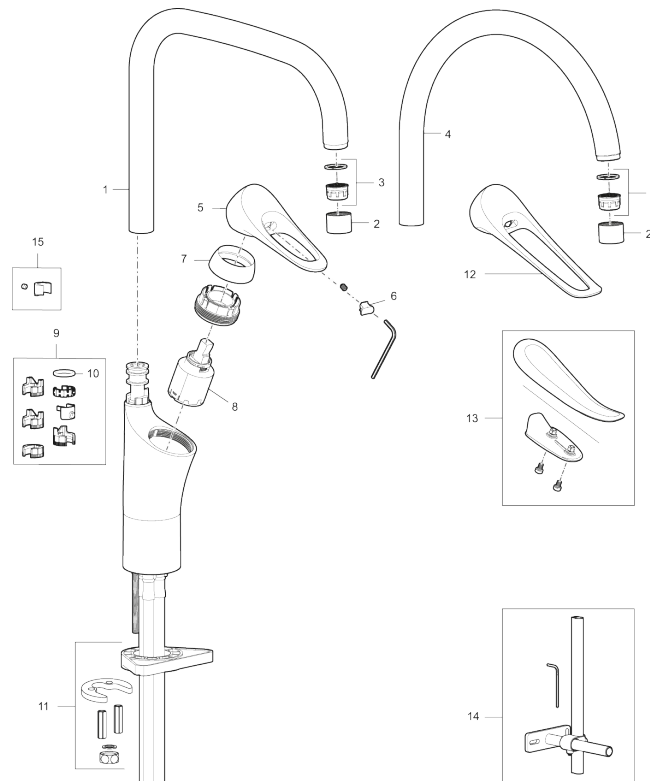

Unikke egenskaber

Tilbageløbssikring

Køkkenarmatur 9000XE care

Artikel-nummer: 86004010 VVS: 705880334 Flow 3 bar: 6,0 l/m

Beskrivelse: Krom

- Handicapvenligt.
- Greb: 165 mm.
- **Koldstart.**
- Soft Closing og keramisk kartusche.
- Høj buet C-svingtud 60°, 85°, 110° eller 360°.
- 235 mm fremspring.
- Indbygget temperatur- og flowbegrænser.
- Eco Flow (energi- og vandbesparende perlator).
- Fleksible tilslutningslanger i metalflettet Soft-PEX[®], G3/8.
- Lead Free (blyfri).
- Hulstørrelse Ø34-37 mm.
- Lydklasse 1.
- **10 års funktionsgaranti.**

PRODUKTBESKRIVELSE

Køkkenarmatur 9000XE care

Artikel-nummer: 86004010

VVS: 705880334

Reservedelsliste

NR.	FMM-NR	VVS	BESKRIVELSE
1	S600103		Svingtud, U-modell, krom
1	S600103.75		Svingtud, U-modell, børstet krom
2	S600155		Perlatorhylster M22 indiv., krom
2	S600155.75		Perlatorhylster M22 indiv., børstet krom
3	29102910		Strålesamlerindsats, 5,5–6,5 l/min ved 3 bar
3	29100500		Strålesamlerindsats, 5 l/min ved 2–6 bar
3	S600072		Strålesamlerindsats, 3 l/min ved 2–6 bar
4	S600102		Svingtud, C-modell, krom
4	S600102.75		Svingtud, C-modell, børstet krom
5	S600096		Greb, krom
5	S600096.75		Greb, børstet krom
6	S600097		Farvebrik til greb
7	S600101		Dækkappe, krom
7	S600101.75		Dækkappe, børstet krom
8	S600098		Patron med værktøj, for køkkenbatterier

NR.	FMM-NR	VVS	BESKRIVELSE
8	S600209		Patron, uden værktøj, for køkkenbatterier
8	S600100		Patron med værktøj, for køkkenbatterier (LEED) og håndvaskarmaturer
8	S600099		Patron, uden værktøj, for køkkenbatterier (LEED) og håndvaskarmaturer
9	58641000		Pakningsæt med spærringer
10	37801550		O-ring 15,54x2,62 2-pak
11	39142800		Monteringsæt til køkkenarmatur
12	S600175		Care-greb, komplet
13	S600106		Care-kit
14	39147000	709058100	Stabiliseringsmodul
15	S600140		Stopskrue med spærredel, for fast tud