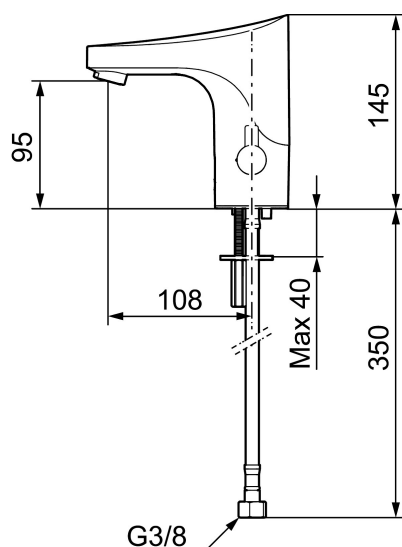

Håndvaskarmatur 9000E Tronic

Berøringsfrie armaturer er enkle at bruge og sparer både vand og energi. FM Mattsson 9000E Tronic er en ny generation af svenskudviklede berøringsfrie armaturer med alt teknik integreret i armaturhuset.

Den automatiske kalibrering af sensoren gør det lige så enkelt at installere som standard håndvaskarmatur. Temperaturen indstilles nemt ved hjælp af grebet på siden af armaturet. Grebet kan skoldningssikres eller som alternativ fjernes, når man ønsker en forudindstillet temperatur.

Armaturet er programmerbart for hygiejneskyl, der forhindrer stillestående vand og derved hæmmer bakterievækst i rørene.

Artikel-nummer: 16411000   **VVS:** 704369504   **Flow 3 bar:** 5,5 l/m
Beskrivelse: Krom, netdrift, eksklusiv transformator

- Med temperaturgreb, netdrift (eksklusiv transformator).
- Vandalsikker udførelse i metal.
- Eco Flow (Energi- og vandbesparende konstantvandstrømsperlator 5 l/min) ved 2-6 bar.
- Begrænset skylletid, forhindrer oversvømmelse.
- Valgfri skylletid, max. 30 sek. ved aktivering af sensor.
- Deaktivering af sensoren i 60 sekunder (bruges f.eks. til rengøring)
- Magnetventil med soft closing.
- 108 mm fremspring.
- Lavt strømforbrug - Lang levetid.
- Mulighed for gennemskylning med varmt vand mod legionella.
- IP-sensor, IP67.
- Opfylder EN1717.
- Miljøvenlige materialer, Lead Free (blyfri), Nikkelfri.

Installation:

- Nem installation og service.
- Temperaturen kan låses til en ønsket temperatur, så erstattes grebet af en medfølgende prop.
- Ved netdrift anvendes transformator FMM S600129 alternativt FMM S600128.