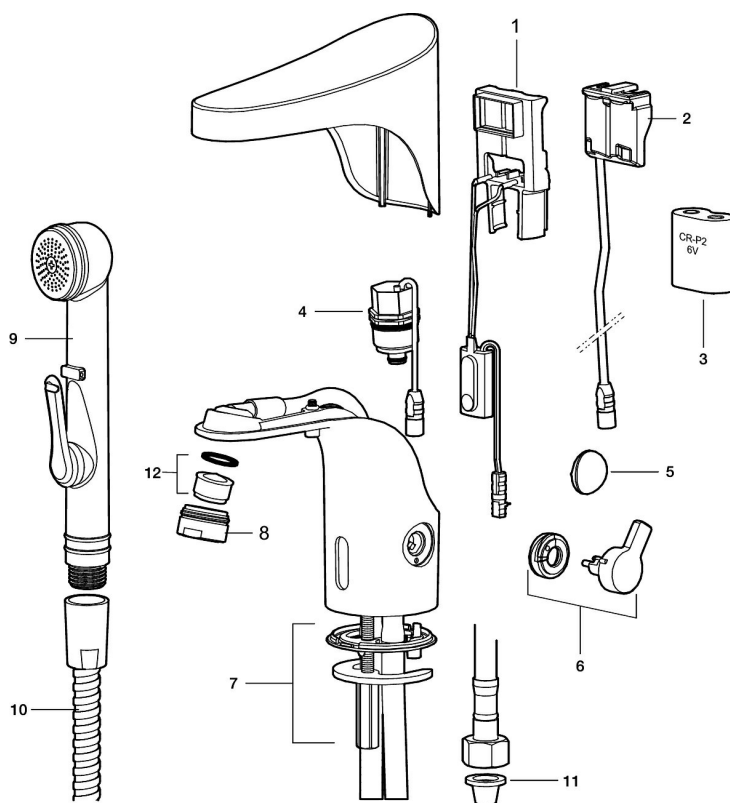

PRODUKTBEKRIVELSE

Håndvaskarmatur 9000E Tronic

Berøringsfrie armaturer er enkle at bruge og sparer både vand og energi. FM Mattsson 9000E Tronic er en ny generation af svenskudviklede berøringsfrie armaturer med alt teknik integreret i armaturhuset.

Den automatiske kalibrering af sensoren gør det lige så enkelt at installere som standard håndvaskarmatur.

Temperaturen indstilles nemt ved hjælp af grebet på siden af armaturet.

Grebet kan skoldningssikres eller som alternativ fjernes, når man ønsker en forudindstillet temperatur.

Armaturet er programmerbart for hygiejneskyl, der forhindrer stillestående vand og derved hæmmer bakterievækst i rørene.

Artikel-nummer: 16411000   VVS: 704369504

Reservedelsliste

NR.	FMM-NR	VVS	BESKRIVELSE
1	16214000	704369886	Elektronikenhed til STD
1	16216000	704369885	Elektronikenhed til centralstyring
2	S600131	704360979	AC adapter
3	S600135	704360986	Batteri
4	16201000	704369841	Magnetventil