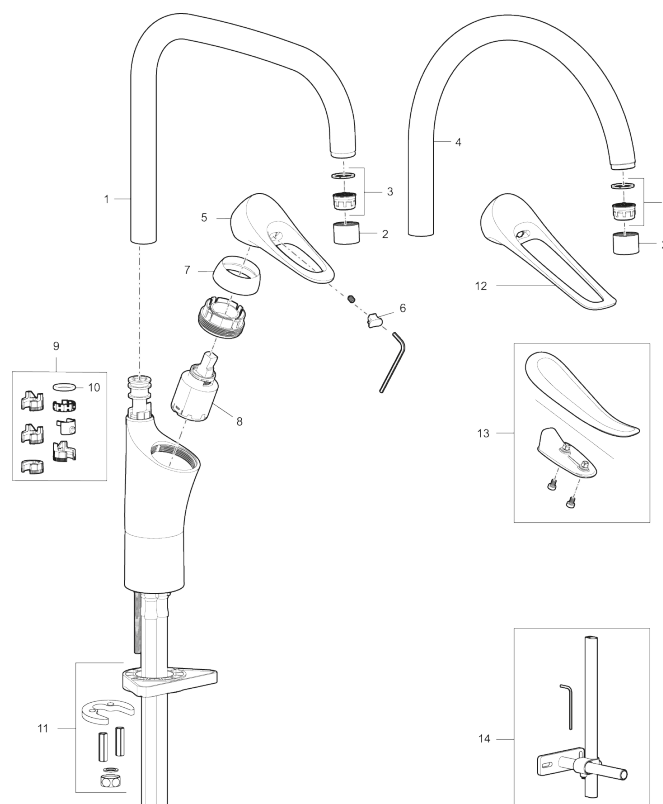

Artikkelnummer: 86000013 NRF: 4301007 Flow 3 bar: 6,0 l/m
Utførende: Børstet krom

Unike funksjoner

Tilbakeslagssikring

- Mykstart
- Kaldstart
- Eco Flow (energi- og vannbesparende strålesamler)
- Vannmengdebegrenser og temperatursperre
- Svingbar tut sperre 60°, 85°, 110° eller 360°
- Lead Free (blyfri)
- Lydklasse 1
- For hull i benk Ø34-37 mm
- Fleksible Soft PEX®-rør med 3/8" mutter

PRODUKTBESKRIVNING

9000XE kjøkkenbatteri

9000XE Kjøkkenbatteri med C-tut i børstet krom får plass i et hvilket som helst kjøkken, uansett størrelse.

Kjøkkenbatteriet er blyfritt og har våre smarte, innovative og energibesparende funksjoner som kaldstart, mykstengning, temperatursperre samt energi- og vannbesparende strålesamler. Den tidløse og formålstjenlige designen gjør dette kjøkkenbatteriet til et både funksjonelt og estetisk holdbart innslag i det moderne hjemmet.

Artikkelnummer: 86000013 NRF: 4301007

Reservedelsliste

NR.	FMM-NR	NRF	BESKRIVELSE
1	S600103	4305253	Utløpstut, U-modell, krom
1	S600103.75	4305254	Utløpstut, U-modell, børstet krom
2	S600155	4305244	Hylse for strålesamler M22 innv., krom
2	S600155.75	4305289	Hylse for strålesamler M22 innv., børstet krom
3	29102910		Innsats strålesamler 5,5-6,5 l/min ved 3 bar
3	29100500		Innsats strålesamler 5 l/min ved 2-6 bar, Eco
3	S600072	4305261	Innsats strålesamler 3 l/min ved 2-6 bar
4	S600102	4305251	Utløpstut, C-modell, krom