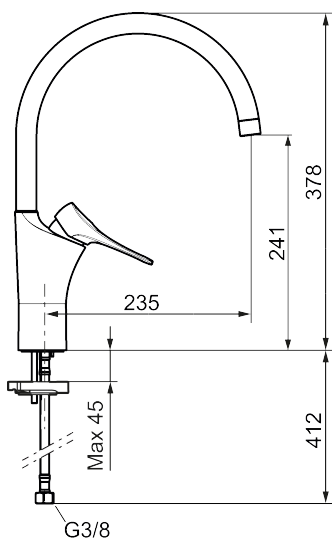

Artikkelnummer: 86000013 NRF: 4301007 Flow 3 bar: 6,0 l/m
Utførende: Børstet krom

Unike funksjoner

Tilbakeslagssikring

- Mykstart
- Kaldstart
- Eco Flow (energi- og vannbesparende strålesamler)
- Vannmengdebegrenser og temperatursperre
- Svingbar tut sperre 60°, 85°, 110° eller 360°
- Lead Free (blyfri)
- Lydklasse 1
- For hull i benk Ø34-37 mm
- Fleksible Soft PEX®-rør med 3/8" mutter