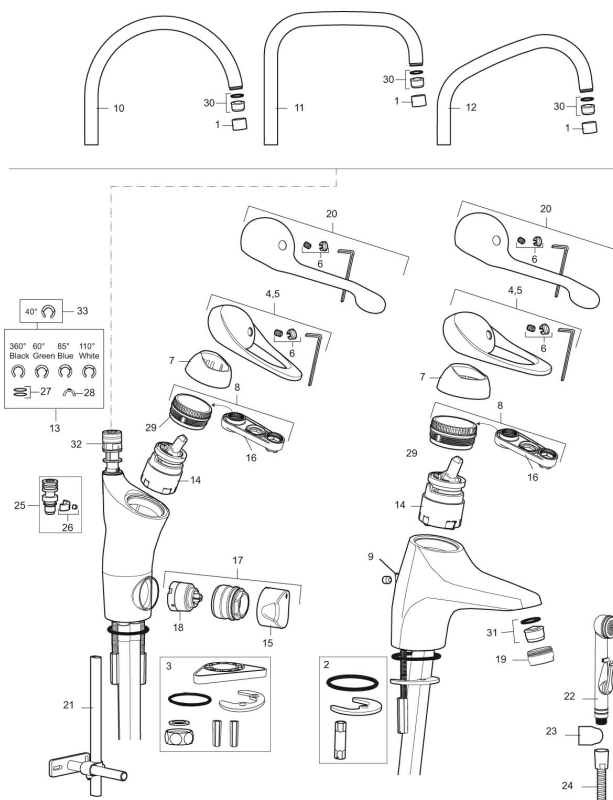

Art.nr: 80060000 RSK: 8308882 Flöde 3 bar: 7,4 l/min

Utförande: Krom, ansl. Cu-rör Ø10 mm

- Med självstängande handdusch, genomföringshylsa och slang i kromat utförande
- Kallstartsfunktion
- Mjukstängande med keramisk avstängning
- Inbyggd, lätt omställbar flödesbegränsning och temperaturspär
- Eco Flow (energi- och vattenbesparande strålsamlare)
- Hög, svängbar pip. Spärbricka medföljer för 60°, 85°, 110° eller 360°
- Med inbyggd keramisk avstängning för disk- och tvättmaskin. Omställbar mellan KV och VV, förinställd på KV
- Längd anslutningsrör: 410 mm
- Hålmått Ø34–37 mm för blandare
- Hålmått Ø28 (diskbänk), Ø32 (bänkskiva) för handdusch
- Kan förses med avstängningsventil för bänkmaskin, FMM 5949-1000
- Ytterdiameter fot Ø52 mm

Art.nr: 80060000

RSK: 8308882

Reservdelsslista

NR.	ART.NR	RSK	BESKRIVNING
1	29142200	8281524	Hylsa M22 inv.
2	39140800	8186891	Monteringssats, tvättställsblandare
3	39142800	8186893	Monteringssats, köksblandare med DM-avst.
4	58500000	8591936	Spak, komplett, längd: 90 mm
5	58501750	8591937	Spak, komplett, längd: 150 mm
6	58510000	8591944	Färgmarkering och fästskruv till spak
7	58520000	8591945	Täckhylsa
8	58530140	8241726	Fästnippel med serviceverktyg
9	58540000	8591940	Kedjefäste
10	58600000	8154074	Utloppspip, C-modell
10	58630000	8154077	Utloppspip, tvättrännemodell
11	58610000	8154075	Utloppspip, U-modell