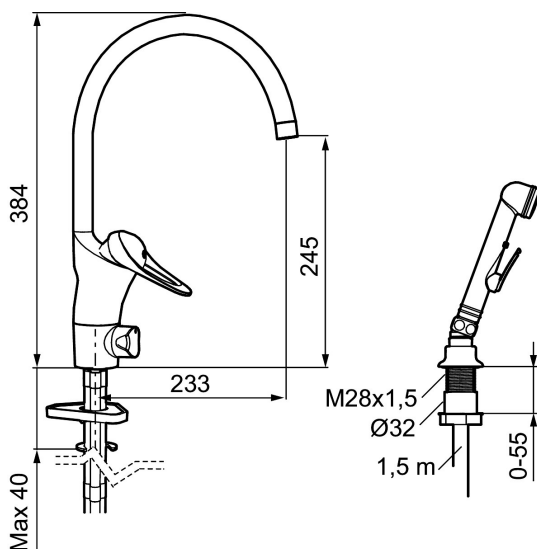

9000E II köksblandare

FM Mattsson 9000E är en blandare som miljöanpassats in i minsta detalj. Givetvis har den redan i sitt grundutförande våra unika funktioner för exakt temperaturhållning, säkerhet och driftsäkerhet.

Art.nr: 80060000 RSK: 8308882 Flöde 3 bar: 7,4 l/min

Utförande: Krom, ansl. Cu-rör Ø10 mm

- Med självstängande handdusch, genomföringshylsa och slang i kromat utförande
- Kallstartsfunktion
- Mjukstängande med keramisk avstängning
- Inbyggd, lätt omställbar flödesbegränsning och temperaturspär
- Eco Flow (energi- och vattenbesparande strålsamlare)
- Hög, svängbar pip. Spärbricka medföljer för 60°, 85°, 110° eller 360°
- Med inbyggd keramisk avstängning för disk- och tvättmaskin. Omställbar mellan KV och VV, förinställd på KV
- Längd anslutningsrör: 410 mm
- Hålmått Ø34–37 mm för blandare
- Hålmått Ø28 (diskbänk), Ø32 (bänkskiva) för handdusch
- Kan förses med avstängningsventil för bänkmaskin, FMM 5949-1000
- Ytterdiameter fot Ø52 mm