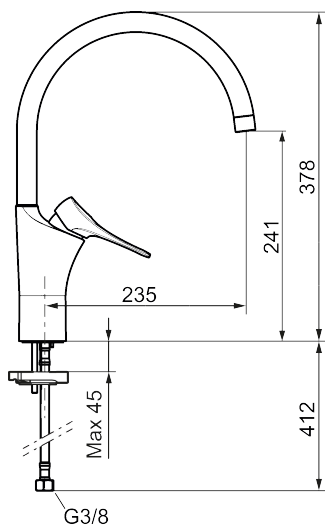

Artikel-nummer: 86000013 VVS: 705880314 Flow 3 bar: 6,0 l/m
Beskrivelse: Børstet krom

Unikke egenskaber

Tilbageløbssikring

- Koldstart.
- Soft Closing og keramisk kartusche.
- Høj buet C-svingtud 60°, 85°, 110° eller 360°.
- 235 mm fremspring.
- Indbygget temperatur- og flowbegrænser.
- Eco Flow (energi- og vandbesparende perlator).
- Fleksible tilslutningsslanger i metalflettet Soft-PEX®, G3/8.
- Lead Free (blyfri).
- Hulstørrelse Ø34-37 mm.
- Lydklasse 1.
- **10 års funktionsgaranti.**

Artikel-nummer: 86000013

VVS: 705880314

Reservedelsliste

NR.	FMM-NR	VVS	BESKRIVELSE
1	S600103		Svingtud, U-modell, krom
1	S600103.75		Svingtud, U-modell, børstet krom
2	S600155		Perlatorhylster M22 indiv., krom
2	S600155.75		Perlatorhylster M22 indiv., børstet krom
3	29102910		Strålesamlerindsats, 5,5–6,5 l/min ved 3 bar
3	29100500		Strålesamlerindsats, 5 l/min ved 2–6 bar
3	S600072		Strålesamlerindsats, 3 l/min ved 2–6 bar
4	S600102		Svingtud, C-modell, krom
4	S600102.75		Svingtud, C-modell, børstet krom
5	S600096		Greb, krom