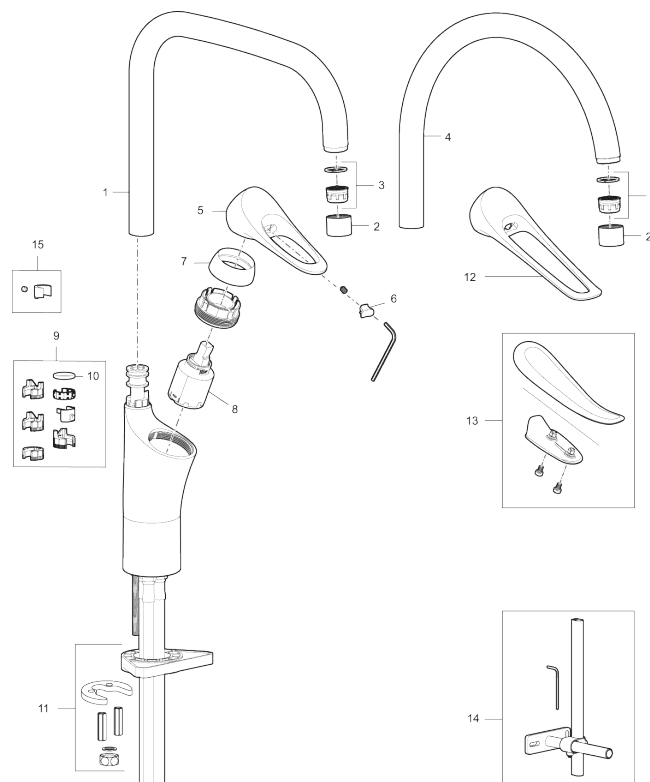

Artikel-nummer: 86000013 VVS: 705880314 Flow 3 bar: 6,0 l/m
Beskrivelse: Børstet krom

Unikke egenskaber

Tilbageløbssikring

- Koldstart.
- Soft Closing og keramisk kartusche.
- Høj buet C-svingtud 60°, 85°, 110° eller 360°.
- 235 mm fremspring.
- Indbygget temperatur- og flowbegrænser.
- Eco Flow (energi- og vandbesparende perlator).
- Fleksible tilslutningsslanger i metalflettet Soft-PEX®, G3/8.
- Lead Free (blyfri).
- Hulstørrelse Ø34-37 mm.
- Lydklasse 1.
- **10 års funktionsgaranti.**

PRODUKTBESKRIVELSE

Køkkenarmatur 9000XE

9000XE køkkenarmatur med C-tud i børstet krom passer ind i et hvilket som helst køkken uanset størrelse.

Køkkenarmaturet er blyfrit og har vores smarte, innovative og energibesparende funktioner, såsom koldstart, soft closing, temperaturspærre samt energi- og vandbesparende strålesamler. Det tidløse og praktiske design gør det til et både funktionelt og æstetisk holdbart indslag i det moderne hjem.

Artikel-nummer: 86000013

VVS: 705880314

Reservedelsliste

NR.	FMM-NR	VVS	BESKRIVELSE
1	S600103		Svingtud, U-modell, krom
1	S600103.75		Svingtud, U-modell, børstet krom
2	S600155		Perlatorhylster M22 indiv., krom
2	S600155.75		Perlatorhylster M22 indiv., børstet krom
3	29102910		Strålesamlerindsats, 5,5–6,5 l/min ved 3 bar
3	29100500		Strålesamlerindsats, 5 l/min ved 2–6 bar
3	S600072		Strålesamlerindsats, 3 l/min ved 2–6 bar
4	S600102		Svingtud, C-modell, krom
4	S600102.75		Svingtud, C-modell, børstet krom
5	S600096		Greb, krom