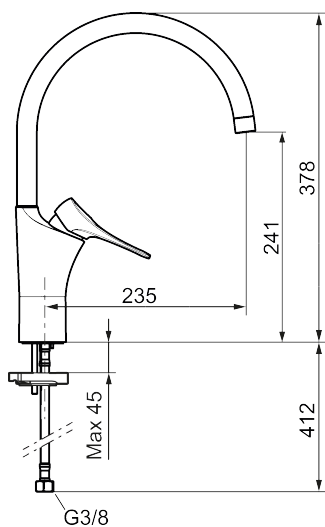

Unika egenskaper

9000XE köksblandare

9000XE Köksblandare med C-pip i krom platsar i vilket kök som helst, oavsett storlek. Denna modell har en integrerad elektronisk diskmaskinsavstängning vilket skapar en snygg och säker installation i köket, eftersom den automatiskt stänger av vattnet till diskmaskinen efter att valt tidsprogram löpt ut.

Art.nr: 86020010 **RSK:** 8311596 **Flöde 3 bar:** 6,0 l/min

Utförande: Krom, med integrerad elektronisk diskmaskinsavstängning

- Kallstartsfunktion
- Mjukstängande med keramisk avstängning
- Inbyggd, lätt omställbar flödesbegränsning och temperaturspärri
- Eco Flow (energi- och vattenbesparande strålsamlare)
- Hög, svängbar pip. Spärrbricka medföljer för 60°, 85°, 110° eller 360°
- Med integrerad elektronisk diskmaskinsavstängning EDMA, stänger automatisk efter 4 eller 12 timmar
- Flexibla anslutningsrör i metallspunnen Soft PEX®, lekande G3/8
- Lead Free (blyfri)
- Ljudklass 1
- Hålmått Ø34-37 mm
- Skyddsmodul AA avser utloppspip