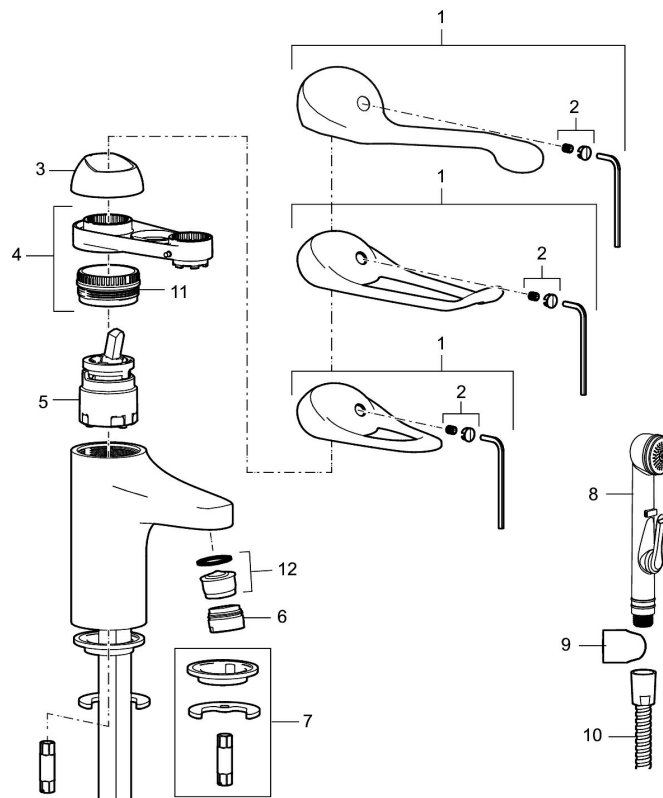

Artikkelnummer: 80604010 NRF: 4300036 Flow 3 bar: 6,0 l/m
Utførende: Krom

- Mykstengende
- Eco Flow (energi- og vannbesparende strålesamler)
- Kaldstart
- Vannmengdebegrenser og temperatursperre
- Spak: 150 mm
- Fleksible Soft PEX[®]-rør med 3/8" mutter

PRODUKTBESKRIVNING

9000E servantbatteri, med 150 mm spak

Servantbatteri i ny design. Batteriets stilrene design kompletterer de unike funksjoner og miljøsynet som kjennetegner 9000E serien. Vår unike teknikk sparer vann og energi uten at det går på bekvemligheten for deg som bruker. Mykstengende.

Artikkelnummer: 80604010 NRF: 4300036

Reservedelsliste

NR.	FMM-NR	NRF	BESKRIVELSE
1	58500000	4303917	Spak L-90 mm, krom
1	58501750	4303918	Spak Care L-150 mm, krom
1	58501800	4303903	Spak Care L-180 mm, krom
2	58510000	4303919	Merkeplugg og skrue
3	58520000	4303921	Dekkhylse, krom
4	58530140	4303922	Innsatsmutter m/verktøy
5	59120009	4303851	Innsats kaldstart m/verktøy (grønn ring)
5	59120000	4303831	Innsats, kaldstart (grønn ring)
5	59126000		Innsats m/Eco Plus kaldstart (grønn ring)
5	S600232		Innsats, for servantbatteri, LEED-tilpasset
6	29142400		Hylse for strålesamler M24 utv., 13 mm

NR.	FMM-NR	NRF	BESKRIVELSE
7	39140800	4303914	Monteringstilbehør for servantbatterier
8	S600206	4305294	Selvstengende hånddusj, krom
9	34093000	4304551	Hånddusjholder
10	S600207		Høytrykkslange, lengde 1,5 m, krom
11	29390000		Innsatsmutter
12	29102910		Innsats strålesamler 5,5-6,5 l/min ved 3 bar
12	29102710		Innsats strålesamler 9-11 l/min ved 3 bar, f/Eco Plus
12	29100500		Innsats strålesamler 5 l/min ved 2-6 bar, Eco
12	S600072	4305261	Innsats strålesamler 3 l/min ved 2-6 bar