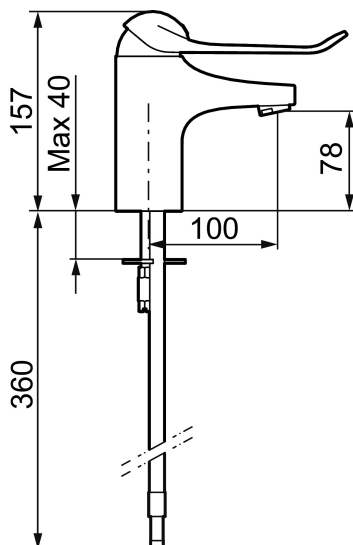

9000E servantbatteri, med 150 mm spak

Servantbatteri i ny design. Batteriets stilrene design kompletterer de unike funksjoner og miljøhensynet som kjennetegner 9000E serien. Vår unike teknikk sparer vann og energi uten at det går på bekvemligheten for deg som bruker. Mykstengende.

Artikkelnummer: 80604010 NRF: 4300036 Flow 3 bar: 6,0 l/m
Utførende: Krom

- Mykstengende
- Eco Flow (energi- og vannbesparende strålesamler)
- Kaldstart
- Vannmengdebegrenser og temperatursperre
- Spak: 150 mm
- Fleksible Soft PEX®-rør med 3/8" mutter