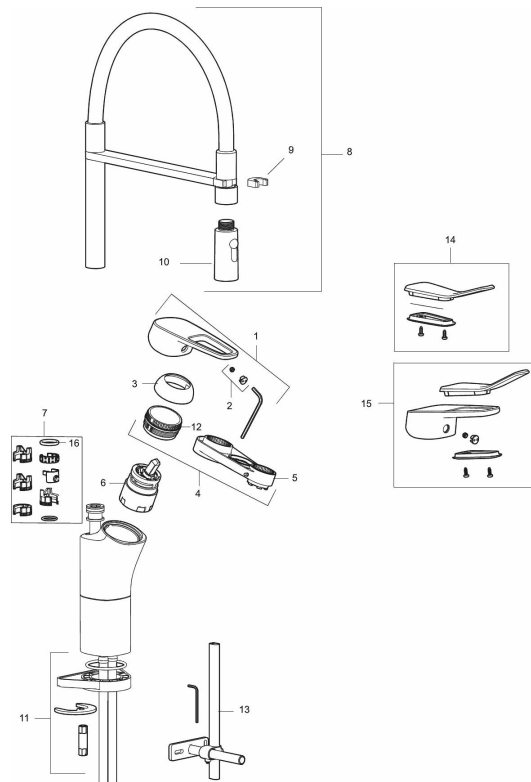

Artikkelnummer: 83100010 NRF: 4300998 Flow 3 bar: 10,3 l/m
Utførende: Krom

- Mykstengende
- Kaldstart
- Vannmengdebegrenser og temperatursperre
- Svingbar tut sperre 60°, 85°, 110° eller 360°
- 2-strålig munnstykke
- Med tilbakeslagsventil etter standard EN 1717
- For hull i benk Ø34-37 mm
- Fleksible Soft PEX®-rør med 3/8" mutter

Artikkelnummer: 83100010 NRF: 4300998

Reservedelsliste

NR.	FMM-NR	NRF	BESKRIVELSE
	44450009		Tillbehørspose for fast tut
1	58501000	4304766	Spak, komplett
2	58511000	4304106	Merkeplugg og skrue
3	58521000	4304768	Krom
4	58530140	4303922	Innsatsmutter m/verktøy
5	S600298		Serviceverktøy
6	S600273	4303851	Innsats kaldstart med serviceverktøy (grønn ring)
7	58641000		Låsesett for tut
8	S600059	4305258	Komplett overbygg med hånddusj, krom
9	S600061		Tutfeste
10	S600060		Tostrålig hånddusj
11	S600159		Monteringstilbehør for kjøkkenbatteri