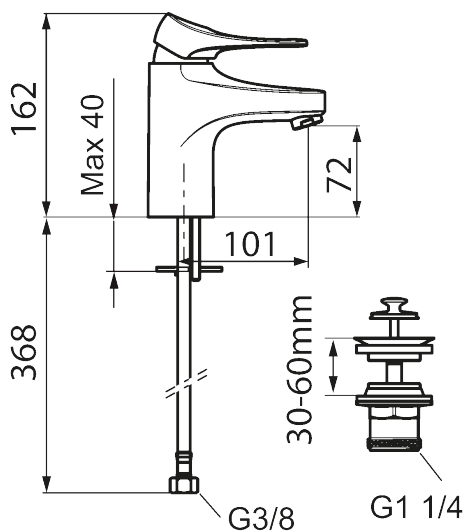

## 9000XE tvättställsblandare

9000XE Tvättställsblandare är en tvättställsblandare i borstad krom. Den klassiska designen i kombination med en återhållsam vattenförbrukning gör den till det självklara valet i badrummet. Produkten kommer med silpluggsventil.

Art.nr: 86530013 RSK: 8278974 Flöde 3 bar: 4,5 l/min

Utförande: Borstad krom

- Med silpluggsventil, underdel av vit plast
- Kallstartsfunktion
- Mjukstängande med keramisk avstängning
- Inbyggd, lätt omställbar flödesbegränsning och temperaturspär
- Eco Flow (energi- och vattenbesparande strålsamlare)
- Flexibla anslutningsrör i metallspunnen Soft PEX<sup>®</sup>, lekande G3/8
- Lead Free (blyfri)
- Ljudklass 1
- Hålmått Ø34–37 mm