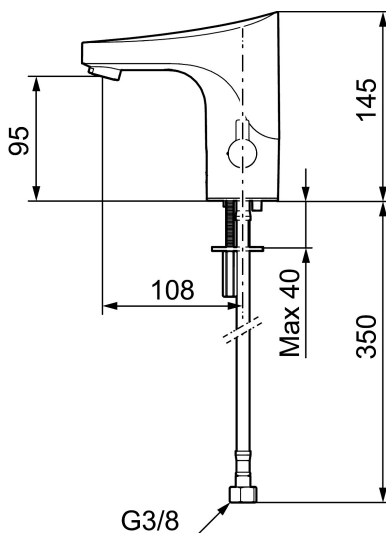

9000E tronic tvättställsblandare, batteridrift

FM Mattsson 9000E Tronic är en svenskutvecklad beröringsfria blandare. Beröringsfria blandare är inte längre bara ett måste på offentliga toaletter - den passar lika bra i den privata bostaden - inte minst på grund av den eleganta designen, den höga graden av hygien och den minskade vattenförbrukningen. Blandarens slitstarka ytbehandlingar finns i olika färger som kan anpassas till rummets design.

Art.nr: 16410005 **RSK:** 8430061 **Flöde 3 bar:** 5,5 l/min
Utförande: Polerad mässing PVD, batteridrift (inkl. batteri)

- Mjukstängande magnetventil
- Vandalsäkert utförande i metall
- Eco Flow (energi- och vattenbesparande konstantflödesstrålsamlare)
- Spoltidsbegränsning, förhindrar översvämning
- Framspolningsfunktion 30 sek via sensorn
- Avstängning av flöde i 60 sek via sensorn, (används t.ex. vid rengöring)
- Låg strömförbrukning – lång livslängd
- Kan genomspolas med hetvatten för legionellasanering
- IP-klass sensor: IP67
- Återströmningsskydd enligt EU-standard SS-EN 1717
- Miljövänliga material, bly- och nickelfri

Installation:

- Temperaturvred kan demonteras och ersättas med ett medföljande lock
- Batteridrift, anpassningsbar för nät drift
- Vid nät drift använd adaptersats art.nr. S600147
- Flexibla anslutningsrör i metallspunnen Soft PEX®, lekande G3/8
- Hålmått Ø33,5-37 mm

Inställningar:

- Omställbar temperaturbegränsning
- Programmerbar funktion för hygienspolning
- Programmerbar spoltid.