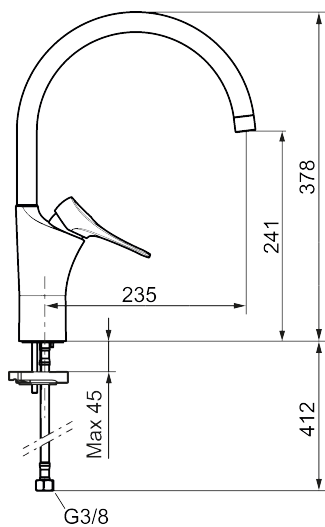

Artikel-nummer: 86007413 Flow 3 bar: 3,1 l/m

Beskrivelse: Børstet krom, LEED/BREEAM-tilpasset

Unikke egenskaber

Tilbageløbssikring

- **Koldstart.**
- Soft Closing og keramisk kartusche.
- Høj buet C-svingtud 60°, 85°, 110° eller 360°.
- 235 mm fremspring.
- Indbygget temperatur- og flowbegrænser.
- Eco Flow (energi- og vandbesparende perlator).
- Fleksible tilslutningsslanger i metalflettet Soft-PEX[®], G3/8.
- Lead Free (blyfri).
- Hulstørrelse Ø34-37 mm.
- Lydklasse 1.
- **10 års funktionsgaranti.**