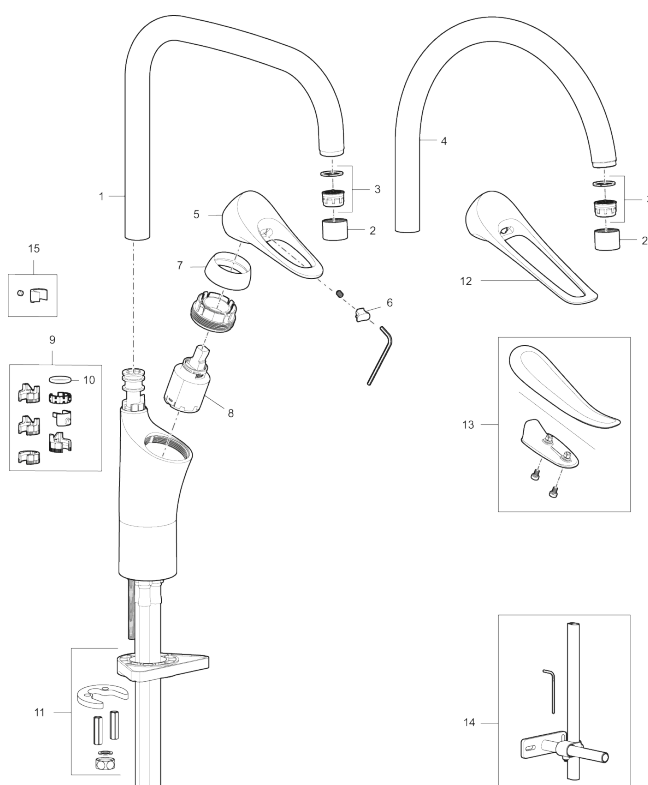

PRODUKTBEKRIVELSE

Køkkenarmatur 9000XE

9000XE køkkenarmatur med C-tud i børstet krom passer ind i et hvilket som helst køkken uanset størrelse.

Køkkenarmaturet er blyfrit og har vores smarte, innovative og energibesparende funktioner, såsom koldstart, soft closing, temperaturspærre samt energi- og vandbesparende strålesamler. Det tidløse og praktiske design gør det til et både funktionelt og æstetisk holdbart indslag i det moderne hjem. Produktet er LEED/BREEAM-tilpasset, hvilket indebærer, at det opfylder vandstrømskravene, som stilles til bestemte typer nybyggeri og renoveringer.

Artikel-nummer: 86007413

Reservedelsliste

NR.	FMM-NR	VVS	BESKRIVELSE
1	S600103		Svingtud, U-modell, krom
1	S600103.75		Svingtud, U-modell, børstet krom
2	S600155		Perlatorhylster M22 indiv., krom
2	S600155.75		Perlatorhylster M22 indiv., børstet krom
3	29102910		Strålesamlerindsats, 5,5–6,5 l/min ved 3 bar
3	29100500		Strålesamlerindsats, 5 l/min ved 2–6 bar
3	S600072		Strålesamlerindsats, 3 l/min ved 2–6 bar
4	S600102		Svingtud, C-modell, krom