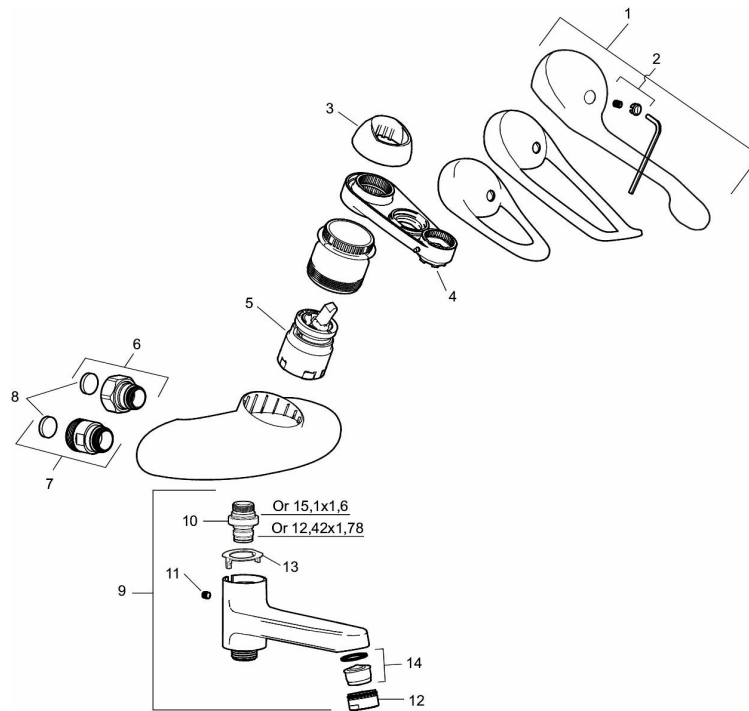

Art.nr: 81911500 **RSK:** 8235399

Utförande: Krom, 150 c/c, pipvarianter finns som tillbehör

Unika egenskaper

Skyddsmodul 

- OBS! 150 c/c
- Mjukstängande med keramisk avstängning
- Utan pip, med anslutning för badkarspip
- För montering av omkastare
- Med typgodkända backventiler
- Anslutning utsprång från vägg: 60 mm
- OBS! Får ej användas tillsammans med självstängande handdusch

Art.nr: 81911500

RSK: 8235399

Reservdelslista

NR.	ART.NR	RSK	BESKRIVNING
1	58500000	8591936	Spak, komplett, längd: 90 mm
1	58501750	8591937	Spak, komplett, längd: 150 mm
1	58501800	8592048	Spak, komplett, längd: 180 mm
2	58510000	8591944	Färgmarkering och fästskruv till spak
3	58520000	8591945	Täckhylsa
4	S600298	3870203	Serviceverktyg
5	S600276	8387231	Keramikinsats med serviceverktyg, 20 l/min
6	59811800	8592011	Anslutningsnippel 150 c/c (vänstergängad)
7	59800800	8592005	Anslutningsnippel 160 c/c
8	38680009	8591701	Filtersats, inkl. o-ringar, serviceverktyg
9	82990000	8154073	Utloppspip med vridpipomkastare
10	39754000	8591969	Nippel M18x1 med o-ring (badkarsblandare)

NR.	ART.NR	RSK	BESKRIVNING
11	38086000	8439701	Låsskruv
12	29142400	8281526	Hylsa M24 utv., 13 mm
13	38521000	8295345	Spärring
14	29102650	8281547	Strålsamlarinsats 20–24 l/min vid 300 kPa