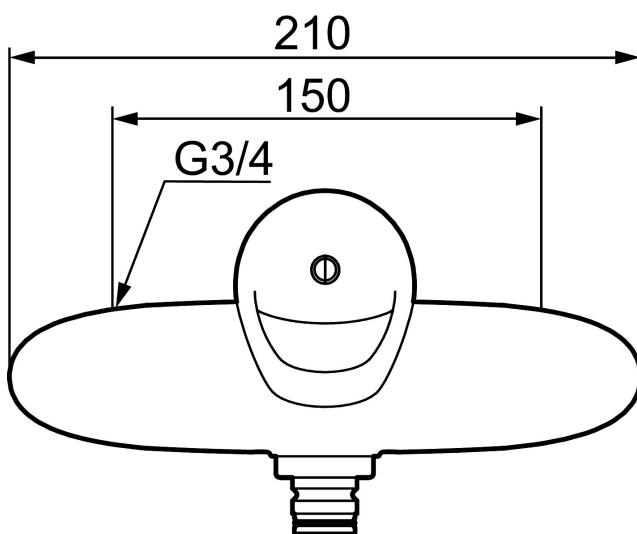

Art.nr: 81911500 **RSK:** 8235399

Utförande: Krom, 150 c/c, pipvarianter finns som tillbehör

Unika egenskaper

Skyddsmodul 

- OBS! 150 c/c
- Mjukstängande med keramisk avstängning
- Utan pip, med anslutning för badkarspip
- För montering av omkastare
- Med typgodkända backventiler
- Anslutning utsprång från vägg: 60 mm
- OBS! Får ej användas tillsammans med självstängande handdusch

Art.nr: 81911500

RSK: 8235399

Reservdelslista

NR.	ART.NR	RSK	BESKRIVNING
1	58500000	8591936	Spak, komplett, längd: 90 mm
1	58501750	8591937	Spak, komplett, längd: 150 mm
1	58501800	8592048	Spak, komplett, längd: 180 mm
2	58510000	8591944	Färgmarkering och fästskruv till spak
3	58520000	8591945	Täckhylsa
4	S600298	3870203	Serviceverktyg
5	S600276	8387231	Keramikinsats med serviceverktyg, 20 l/min
6	59811800	8592011	Anslutningsnippel 150 c/c (vänstergängad)
7	59800800	8592005	Anslutningsnippel 160 c/c
8	38680009	8591701	Filtersats, inkl. o-ringar, serviceverktyg
9	82990000	8154073	Utloppspip med vridpipomkastare
10	39754000	8591969	Nippel M18x1 med o-ring (badkarsblandare)