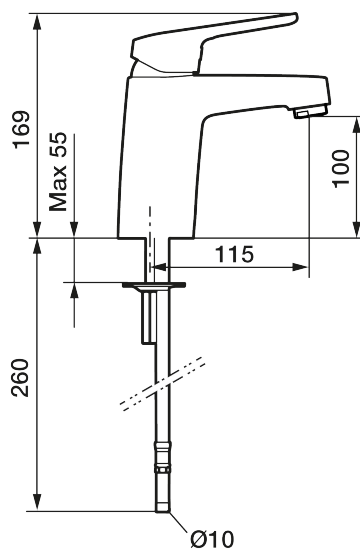

Art.nr: 83500300 **RSK:** 8235560

Utförande: Krom, ansl. slät ände Ø10 mm, Soft PEX®-rör
längd=260 mm

Unika egenskaper

Skyddsmodul

- Kallstartsfunktion
- Mjukstängande med keramisk avstängning
- Inbyggd, lätt omställbar flödesbegränsning och temperaturspär
- Eco Flow (energi- och vattenbesparande strålsamlare)
- Med Soft PEX®-rör
- Hålmått Ø32-36 mm