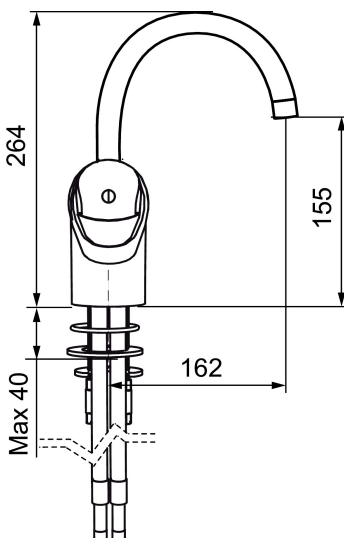

9000E tvättränneblandare

Tvättränneblandare med mjukstängning som förhindrar smällar och tryckstötter är standard, liksom kallstart, keramisk tätning och inbyggd temperaturspär. 5 års tryckgaranti.

Art.nr: 81180000 RSK: 8457686 Flöde 3 bar: 7,7 l/min

Utförande: Krom, ansl. slät ände Ø10 mm

- Kallstartsfunktion
- Mjukstängande med keramisk avstängning
- Inbyggd, lätt omställbar flödesbegränsning och temperaturspär
- Fast, eller fullt svängbar pip
- Med Soft PEX®-rör
- Längd anslutningsrör: 410 mm
- Hålmått Ø33,5–37 mm
- Ytterdiameter fot Ø52 mm