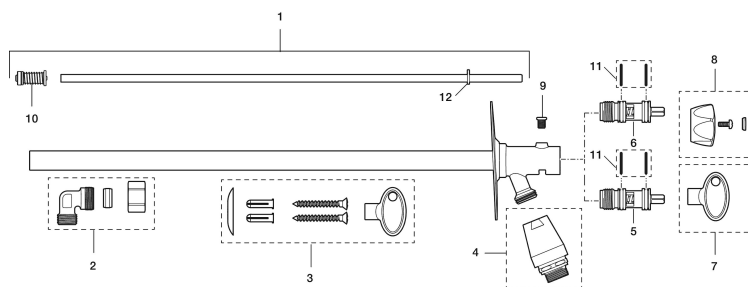

PRODUKTBESKRIVELSE

Udendørshane med vakuumentil og greb

Vand behøves ikke kun indendørs, men også eksempelvis i haver og efter som det ikke altid er skønne maj i vores land, skal vores gårdpostehaner kunne klare til skrappe krav.

Posthanen tømmes af egen kraft, hver gang den er blevet brugt, og når du lukker for vandet hen mod efteråret, er den frostsikker, hvis haveslangen og lynkoblingen er afmonteret.

Artikel-nummer: 42940610 VVS: 743446644

Reservedelsliste

NR.	FMM-NR	VVS	BESKRIVELSE
1	37570400	745140584	Spindel, L=400 mm.
1	37570600	745140586	Spindel, L=600 mm.
1	37571000	745140590	Spindel, L=1000 mm.
2	37551000	745140600	Til gårdposteventil FMM 4293 och 4294, inkl. skærering og omløber
3	39144300	745140604	Tilbehørspose
4	29815000	745140504	Vakuumentil, 10-pak
4	29815009	745140514	Vakuumentil
5	35160009	745140524	Topstykke til løs nøgle
6	35160019	745140534	Topstykke til greb
7	42760009	745140541	FMM 4293 och 4294
8	42770000	745140551	FMM 4293 och 4294
9	37590000	745140602	Skrue M5x6
10	37580000	745140603	
11	37801790	745140601	17,3 x 2,4 (2-pak)
12	37521000	745140605