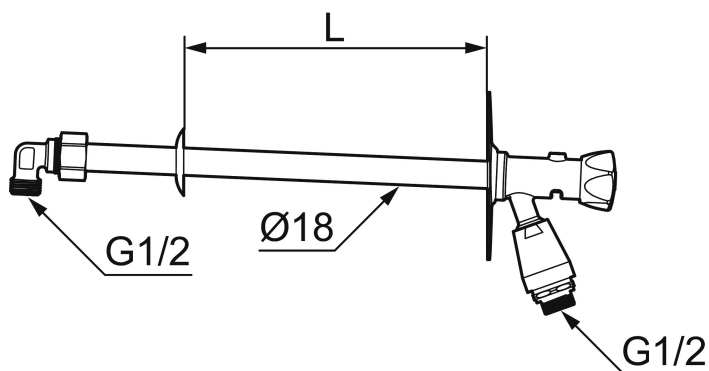

Artikel-nummer: 42940610 VVS: 743446644

Beskrivelse: Til vægtykkelse max 600.

Unikke egenskaber

Tilbageløbssikring

- Selvdrænende og derfor frostsikre.
- Med vakuumentil og greb.
- Med typegodkendt kontraventil.
- Kan afkortes for tilpasning af vægtykkelse.
- Vægplade: højde 106 mm, bredde 66 mm, diagonale skruehuller.
- Opfylder EU-Standard SS-EN 1717.

Posthanen tømmes af egen kraft, hver gang den er blevet brugt, og når du lukker for vandet hen mod efteråret, er den frostsikker, hvis haveslangen og lynkoblingen er afmonteret.

Artikel-nummer: 42940610 VVS: 743446644