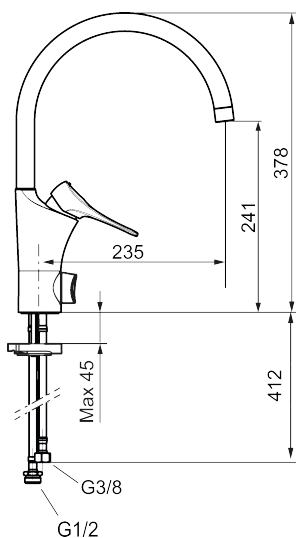

9000XE kjøkkenbatteri

9000XE Kjøkkenbatteri med C-tut og oppvaskmaskinavstengning i krom får plass i et hvilket som helst kjøkken, uansett størrelse. Kjøkkenbatteriet er blyfritt og har våre smarte, innovative og energibesparende funksjoner som kaldstart, mykstengning, temperatursperre samt energi- og vannbesparende strålesamler. Den tidløse og formålstjenlige designen gjør dette kjøkkenbatteriet til et både funksjonelt og estetisk holdbart innslag i det moderne hjemmet. Produktet er LEED-tilpasset. Det innebærer at det oppfyller de vannmengdekravene som stilles til visse ny- og ombygginger.

Artikkelnummer: 86017410 **NRF:** 4301045 **Flow 3 bar:** 3,1 l/m
Utførende: Krom, LEED-tilpasset

Unike funksjoner

Tilbakeslagssikring

- Mykstengende
- Kaldstart
- Eco Flow (energi- og vannbesparende strålesamler)
- Vannmengdebegrenser og temperatursperre
- Svingbar tut sperre 60°, 85°, 110° eller 360°
- Avstengning for maskin Kv, omstillbar til Vv
- For hull i benk Ø34-37 mm
- Lead Free (blyfri)
- Lydklasse 1
- Fleksible Soft PEX®-rør med 3/8" mutter