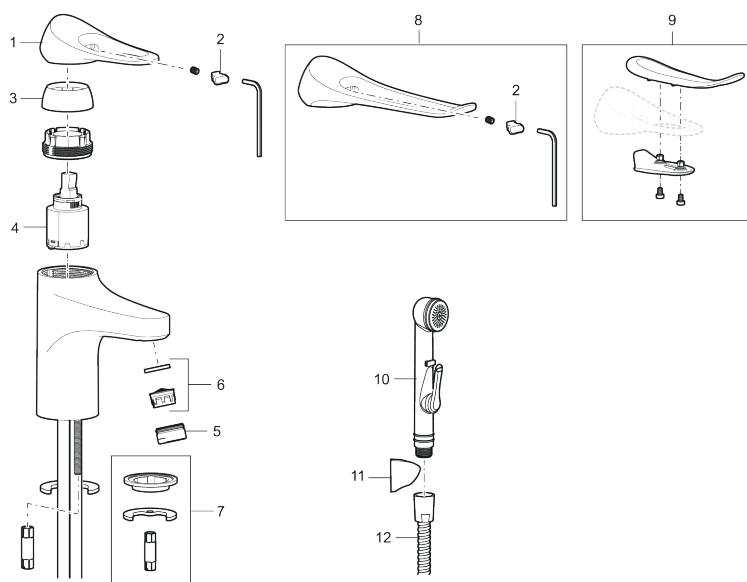

Art.nr: 86502013 **RSK:** 8278962 **Flöde 3 bar:** 4,5 l/min

Utförande: Borstad krom, Soft PEX®-rör längd=260 mm

- Kallstartsfunktion
- Mjukstängande med keramisk avstängning
- Inbyggd, lätt omställbar flödesbegränsning och temperaturspär
- Eco Flow (energi- och vattenbesparande strålsamlare)
- Flexibla anslutningsrör i metallspunnen Soft PEX®, lekande G3/8
- Lead Free (blyfri)
- Ljudklass 1
- Hålmått Ø34–37 mm

Unika egenskaper

Skyddsmodul 

PRODUKTBESKRIVNING

9000XE tvättställsblandare

9000XE Tvättställsblandare är en tvättställsblandare i borstad krom. Den klassiska designen i kombination med en återhållsam vattenförbrukning gör den till det självklara valet i badrummet.

Art.nr: 86502013

RSK: 8278962

Reservdelslista

NR.	ART.NR	RSK	BESKRIVNING
1	S600096	8387022	Spak, komplett, krom
1	S600096.75	8387024	Spak, komplett, borstad krom
2	S600097	8387025	Färgmarkering
3	S600101	8387029	Täckhylsa, krom
3	S600101.75	8387031	Täckhylsa, borstad krom
4	S600100	8387028	Insats, med serviceverktyg, för köksblandare (LEED) och tvättställsblandare
4	S600099	8387027	Insats, utan serviceverktyg, för köksblandare (LEED) och tvättställsblandare
4	S600178	8387036	Insats, med serviceverktyg, för tvättställsblandare med sidohanddusch och spolblandare
4	S600272	8387234	Insats, utan serviceverktyg, för tvättställsblandare med sidohanddusch och spolblandare
5	S600156	8280014	Hylsa M24 utv., 13 mm, krom
5	S600156.75	8280015	Hylsa M24 utv., 13 mm, borstad krom
6	S600072	8281671	Strålsamlarinsats, 3 l/min vid 2–6 bar
6	S600226	8280024	Strålsamlarinsats, 1,7 l/min vid 2–6 bar
7	S600160	8387096	Monteringssats, tvättställsblandare
8	S600175	8387083	Care-spak, komplett
9	S600106	8397001	Care-kit

NR.	ART.NR	RSK	BESKRIVNING
10	S600206	8233049	Självstängande handdusch, krom
11	S600157	8239542	Handduschhållare, krom
11	S600157.75	8239544	Handduschhållare, borstad krom
12	S600152	8236561	Högtrycksslang, 1,5 m, krom