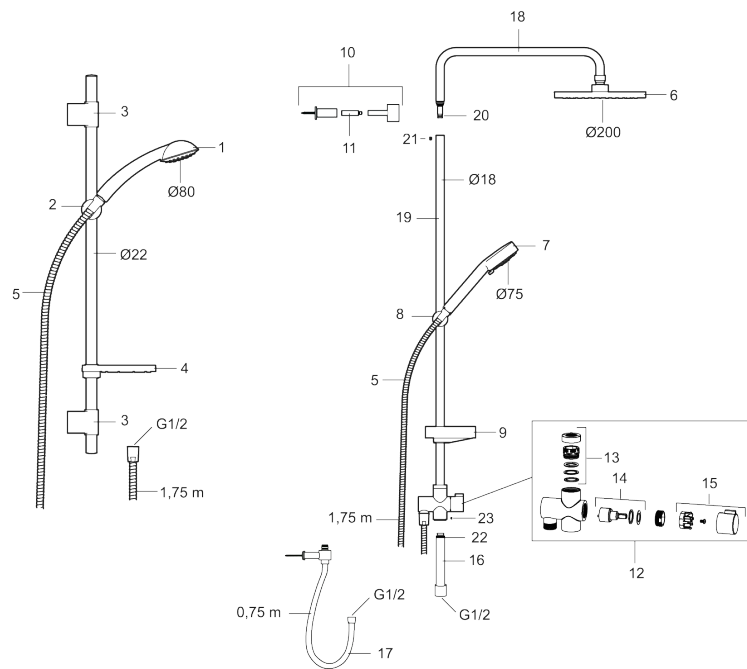

Artikkelnummer: 93921000 NRF: 4304821 Flow 3 bar: 7,5 l/m
Utførende: Krom

- Kalkavissende sil
- Såpehylle og dusjomkaster
- 2-strålig hånddusj
- Takdusj og hånddusj Eco Flow 12 l/min
- Veggrør kappes etter behov

PRODUKTBEKRIVNING

9000E takdusjsett

9000E-serien forfines og kompletteres stadig. Ergonomi og økologi går hånd i hånd med kvalitet og god design. Serien har utmerket seg på flere områder innen miljøhensyn og sikkerhetstenkende og samme egenskaper har etterstrebet i skapningen av denne nye dusjen. Ingen detaljer er gitt til tilfeldighetene og dusjen gir et meget robust inntrykk. Takdusjsettet har en sjenerøs takdusj og en tostrålig hånddusj med omkasterfunksjon.

Artikkelnummer: 93921000 NRF: 4304821

Reservedelsliste

NR.	FMM-NR	NRF	BESKRIVELSE
1	94750900	4304483	Hånddusj
1	94753900	4304484	Hånddusj, 3-strålig
2	94780000	4304485	Hånddusjholder/Glider (Ø22)
3	83710000	4304752	Veggfeste dusjgarnityr (2 stk)
4	94790000	4304486	Såpeskål, transparent
5	34841750	4304876	Dusjslange, krom, 1,75 M
6	93991000	4304491	Dusjkopp m/kuleledd
7	93840900	4304417	Hånddusj, 2-strålig
8	94671000	4304836	Hånddusjholder/Glider (Ø18)
9	93441000	4304499	Såpeskål
10	58950000	4304504	Dusjrørklammer 18 mm

NR.	FMM-NR	NRF	BESKRIVELSE
11	27923500		Forlenger til veggfeste L: 25 mm
12	58903000	4304833	Dusjomkaster, komplett
13	58961000	4304448	Reservedelssett til dusjomkaster
14	59071000	4304449	Keramisk innsats for dusjomkaster
15	59081000	4304451	Omkasterratt
16	58920100		Stigerør
17	93971000	4304831	Underkobling Converter flexi
18	58941350		Takrør
19	58930959	4304627	Veggrør, lengde 950 mm
20	37800938		O-ring 7,1 x 1,6 (2 stk)
21	38082000		Låseskrue
22	37801378	4306064	O-ring 12,42 x 1,78 (2 stk)
23	38086000		Låsskrue