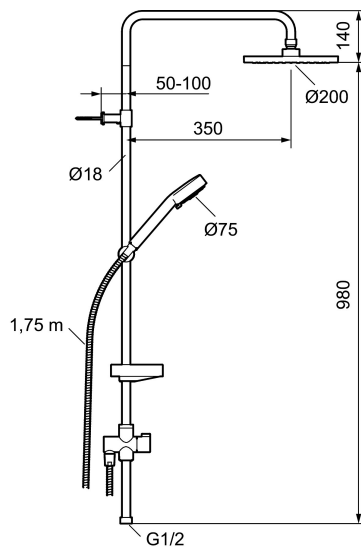

9000E takdusjsett

9000E-serien forfines og kompletteres stadig. Ergonomi og økologi går hånd i hånd med kvalitet og god design. Serien har utmerket seg på flere områder innen miljøhensyn og sikkerhetstenkende og samme egenskaper har etterstrebet i skapningen av denne nye dusjen. Ingen detaljer er gitt til tilfeldighetene og dusjen gir et meget robust inntrykk. Takdusjsettet har en sjenerøs takdusj og en tostrålig hånddusj med omkasterfunksjon.

Artikkelnummer: 93921000 NRF: 4304821 Flow 3 bar: 7,5 l/m
Utførende: Krom

- Kalkavissende sil
- Såpehylle og dusjomkaster
- 2-strålig hånddusj
- Takdusj og hånddusj Eco Flow 12 l/min
- Veggrør kappes etter behov