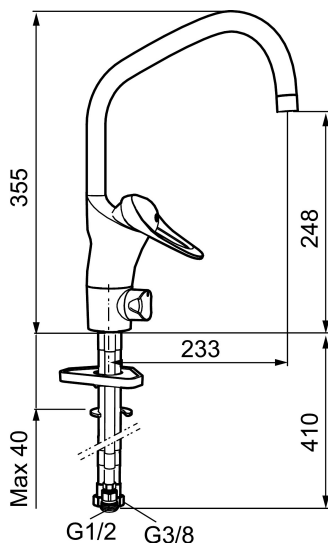

9000E III kjøkkenbatteri

Her er det et optimert samspill mellom form og funksjon. FM Mattsson 9000E viser vei for en ny generasjon blandebatterier, som er miljøtilpasset ned til minste detalj. Blandebatteriet gir et vakkert inntrykk og bidrar til et teknisk fullendt kjøkken. Helt fra grunnutførelsen har det unike funksjoner som sparer energi samtidig som komforten opprettholdes.

Artikkelnummer: 80210010 NRF: 4300932 Flow 3 bar: 7,6 l/m

Utførende: Krom

- Mykstengende
- Kaldstart
- Eco Flow (energi- og vannbesparende strålesamler)
- Vannmengdebegrenser og temperatursperre
- Svingbar tut sperre 60°, 85°, 110° eller 360°
- Avstengning for maskin Kv, omstillbar til Vv
- For hull i benk Ø34-37 mm
- Fleksible Soft PEX®-rør med 3/8" mutter