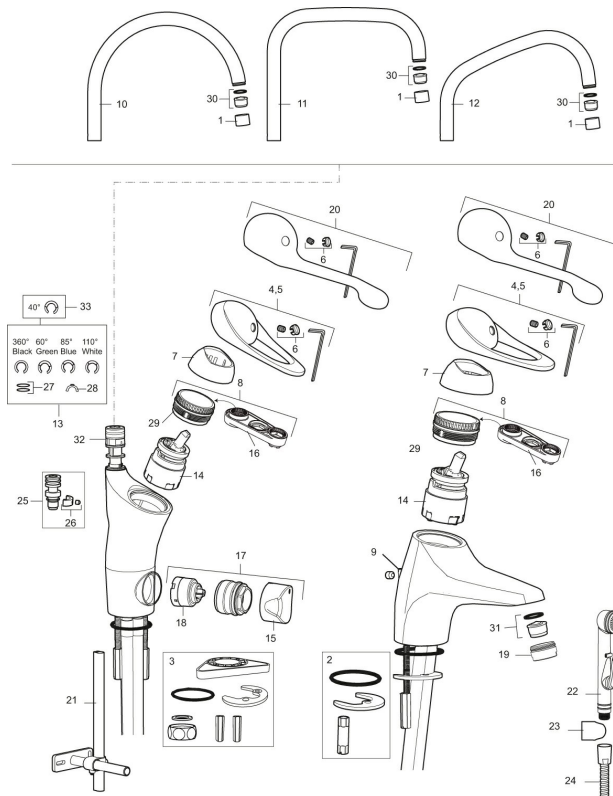

PRODUKTBESKRIVNING

9000E III kjøkkenbatteri

Her er det et optimert samspill mellom form og funksjon. FM Mattsson 9000E viser vei for en ny generasjon blandebatterier, som er miljøtilpasset ned til minste detalj. Blandebatteriet gir et vakkert inntrykk og bidrar til et teknisk fullendt kjøkken. Helt fra grunnutførelsen har det unike funksjoner som sparer energi samtidig som komforten opprettholdes.

Artikkelnummer: 80210010   NRF: 4300932

Reservedelsliste

NR.	FMM-NR	NRF	BESKRIVELSE
1	29142200		Hylse for strålesamler M22 innv.
2	39140800	4303914	Monteringstilbehør for servantbatterier
3	39142800	4303916	Monteringstilbehør for kjøkkenbatteri
4	58500000	4303917	Spak L-90 mm, krom
5	58501750	4303918	Spak Care L-150 mm, krom
6	58510000	4303919	Merkeplugg og skrue
7	58520000	4303921	Dekkhylse, krom
8	58530140	4303922	Innsatsmutter m/verktøy
9	58540000	4303923	Kedjefeste for oppløfthull, krom
10	58600000	4303924	Utløpstut, II-modell