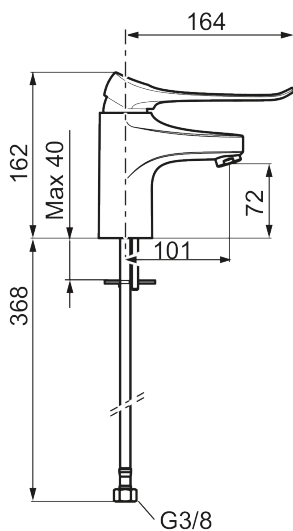

Unike funksjoner

Tilbakeslagssikring

9000XE care servantbatteri med 165 mm spak

Artikkelnummer: 86504110 Flow 3 bar: 1,7 l/m

Utførende: Krom, LEED/BREEAM-tilpasset

- Mykstengende
- Kaldstart
- Eco Flow (energi- og vannbesparende strålesamler)
- Vannmengdebegrenser og temperatursperre
- Lead Free (blyfri)
- Lydklasse 1
- Fleksible Soft PEX®-rør med 3/8" mutter