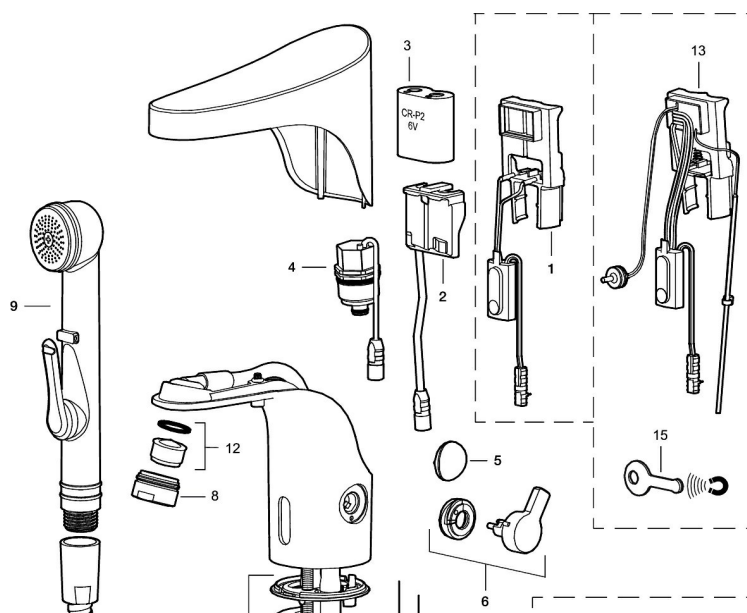

Temperaturen på vannet stilles enkelt inn ved hjelp av vrideren på siden av kranen. Vrideren kan også sperres for å være sikker på at vanntemperaturen ikke blir for høy og forårsaker skåldingskader. Den kan også tas bort slik at kranen kan brukes i miljøer der det er behov for en forhåndsinnstilt temperatur. Kranen har også en programmerbar funksjon for hygienespuling, noe som forhindrer stillestående vann og hemmer bakterievekst i vannledningene.

For å bringe kranen opp enda et nivå er det mulig å koble den til vår innovative digitale skytjeneste, Tronic WMS. Der kan kranene overvåkes, analyseres og evalueres. Dette gir verdifull innsikt som kan forenkle både drift og bruk.

Les mer om hva oppkoblede kraner kan gjøre for deg.

Om serien

Våre berøringsfrie kraner er utviklet i Sverige og er designet og utformet for å spare vann og energi. Samtidig tilbyr de en tryggere og mer hygienisk hverdag, fordi man ikke trenger å berøre kranen for å bruke den. Dessuten er all teknologi integrert i kranhuset, noe som gjør det like enkelt å installere denne kranen som en tradisjonell servantkran.

Artikkelnummer: 16416130   NRF: 4300097