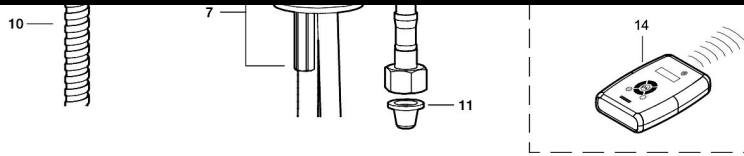

Reservedelsliste

NR.	FMM-NR	NRF	BESKRIVELSE
1	16214000	4304777	Elektronikkenhet til batteri/nettdrift
1	16216000	4304779	Elektronikkenhet for sentralstyring
2	S600131	4304789	AC adapter
3	S600135	4304795	Batteri 6V
4	16201000	4304781	Magnetventil
5	16222000	4304783	Dekkklokk
6	16221000	4304782	Temperaturspak
7	39141600	4304784	Monteringstilbehør
8	29142400		Hylse for strålesamler M24 utv., 13 mm
9	34582000		Selvstengende hånddusj
10	34881500	4304669	Høytrykkslange, lengde 1,5 m
11	38800009		Filtersett f/SoftPex anslutningsrør (2 stk)
12	29100500		Innsats strålesamler 5 l/min ved 2-6 bar, Eco
12	S600072		Innsats strålesamler 3 l/min ved 2-6 bar
13	16216100		Elektronikkenhet til WMS
14	16250000	4304794	Fjernkontroll
15	S600150		Service magnet