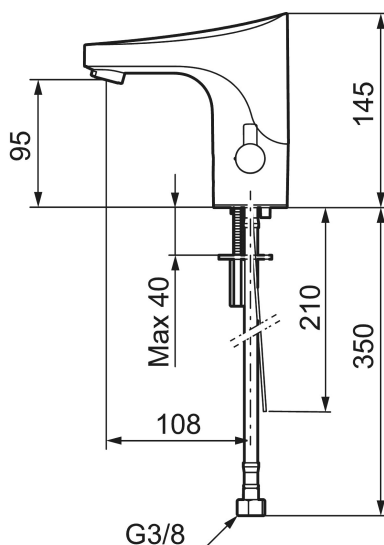

9000E Tronic WMS servantbatteri, nettdrift

Den berøringsfrie servantkranen 9000E Tronic er LEED- og BREEAM-tilpasset. Med den sparer man både vann og energi, samtidig som den er enkel og hygienisk å bruke. Den er fremstilt i et blyfritt materiale som sammen med energibesparelsen kan gi LEED-poeng i materialkategorien ved en klassifisering av bygninger.

Temperaturen på vannet stilles enkelt inn ved hjelp av vrideren på siden av kranen. Vrideren kan også sperres for å være sikker på at vanntemperaturen ikke blir for høy og forårsaker skåldingsskader. Den kan også tas bort slik at kranen kan brukes i miljøer der det er behov for en forhåndsinnstilt temperatur. Kranen har også en programmerbar funksjon for hygienespyling, noe som forhindrer stillestående vann og hemmer bakterievekst i vannledningene.

For å bringe kranen opp enda et nivå er det mulig å koble den til vår innovative digitale skytjeneste, Tronic WMS. Der kan kranene overvåkes, analyseres og evalueres. Dette gir verdifull innsikt som kan forenkle både drift og bruk.

Om serien

Våre berøringsfrie kraner er utviklet i Sverige og er designet og utformet for å spare vann og energi. Samtidig tilbyr de en tryggere og mer hygienisk hverdag, fordi man ikke trenger å berøre kranen for å bruke den. Dessuten er all teknologi integrert i kranhuset, noe som gjør det like enkelt å installere denne kranen som en tradisjonell servantkran.

Artikkelnummer: 16416130 **NRF:** 4300097 **Flow 3 bar:** 3,0 l/m
Utførende: Krom, nettdrift (eks. transformator), 3 l/min ved 2–6 bar, LEED-tilpasset

- WMS-kran med mulighet for trådløs oppkobling
- Mykstengende magnetventil
- Vandalsikker i metall, også kåpen
- Eco Flow (energi- og vannbesparende konstantvannmengde)
- Tappetidbegrensning hindrer oversvømming
- Tappefunksjon via sensor, tapper på tid