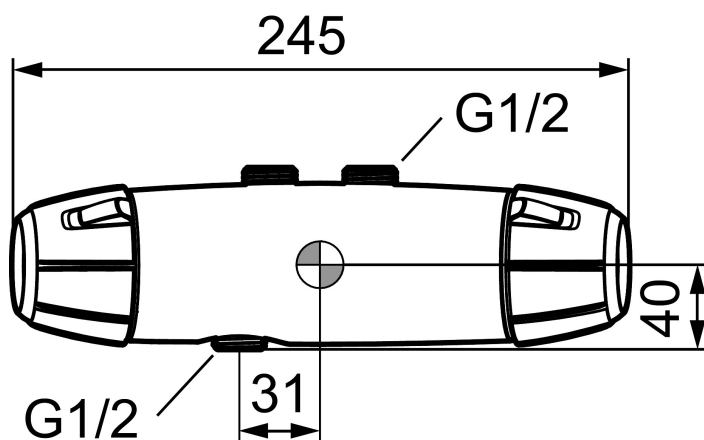

Unika egenskaper

Skyddsmodul 

9000E duschblandare

Här finns en optimerad samverkan mellan form och funktion. FM Mattsson 9000E visar vägen för en ny generation blandare, som miljöanpassats in i minsta detalj. Givetvis har den redan i sitt grundutförande våra unika funktioner för exakt temperaturhållning, säkerhet och driftsäkerhet. En nyhet är det svala blandarhuset – du bränner dig aldrig på utsidan av en 9000E-blandare.

Art.nr: 82551000 RSK: 8343318

Utförande: Krom, 40 c/c, inlopp upp

- Utlopp ned
- Ej för genomgående rördragning "Vaska"
- Tryckbalanserad termostatblandare
- Keramisk avstängning
- Med typgodkända backventiler och väggfästning
- Duschansl. utsprång från vägg: 55 mm