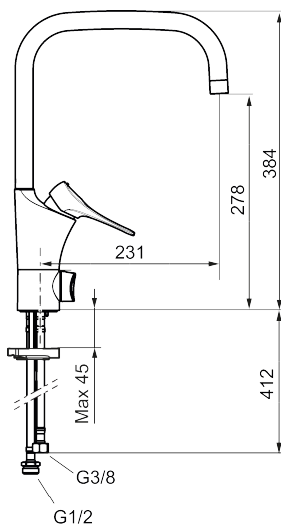

Art.nr: 86110010 RSK: 8311613 Flöde 3 bar: 6,0 l/min

Utförande: Krom

Unika egenskaper

Skyddsmodul

- Kallstartsfunktion
- Mjukstängande med keramisk avstängning
- Inbyggd, lätt omställbar flödesbegränsning och temperaturspär
- Eco Flow (energi- och vattenbesparande strålsamlare)
- Hög, svängbar pip. Spärrbricka medföljer för 60°, 85°, 110° eller 360
- Med inbyggd keramisk avstängning för disk- och tvättmaskin. Omställbar mellan KV och VV, förinställd på KV
- Flexibla anslutningsrör i metallspunnen Soft PEX®, lekande G3/8
- Lead Free (blyfri)
- Ljudklass 1
- Hålmått Ø34-37 mm
- Skyddsmodul AA avser utloppspip