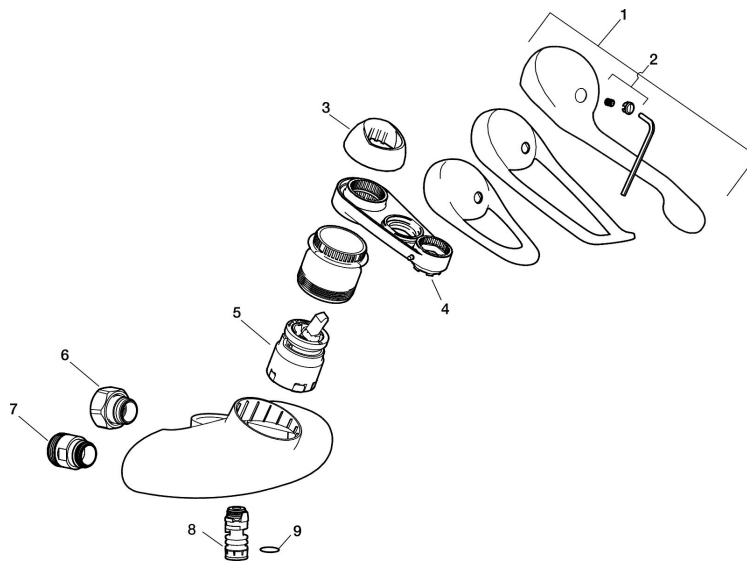

Artikel-nummer: 81331250 VVS: 726988344

Beskrivelse: Krom, Svingtud op

Unikke egenskaber

Tilbageløbssikring

- Koldstart
- Soft Closing og keramisk kartusche.
- Indbygget temperatur- og flowbegrænser.
- Med svingtud.
- 250 mm fremspring.
- Kontraventiler.
- 5 års trykgaranti.

PRODUKTBESKRIVELSE

Køkkenarmatur 9000E

Her findes et optimeret samspil mellem form og funktion. FM Mattsson 9000E viser vejen for en ny generation armaturer, som er miljøtilpasset ind til sidste detalje. Armaturet giver en smukt indtryk og teknisk perfektion til køkken og håndvask. Selv i basis udførelsen giver de unikke funktioner energibesparelser med bibeholdt komfort.

Artikel-nummer: 81331250 VVS: 726988344

Reservedelsliste

NR.	FMM-NR	VVS	BESKRIVELSE
	44450009		Tilbehørspose (spærrering, stopskruer og 3 mm nøgle)
1	58500000	745136102	Greb, krom L=90 mm
1	58501750	745136143	Care-greb, komplet, længde 150 mm
1	58501800		Care-greb, komplet, længde 180 mm
2	58510000	745136025	Farvebrik til greb, 9000E
3	58520000	745136324	Dækkappe 9000E, krom
4	60770000	745137712	Serviceværktøj
5	59120009	745136010	Patron med værktøj, koldstart
5	59126000		Patron med værktøj, Ecoplus (Grøn ring)
6	59811800		Tilslutning 150 c/c
7	59800800		Omløber 160 c/c
8	29888000		Tudenippel
9	37801550		O-ring 15,54x2,62 2-pak