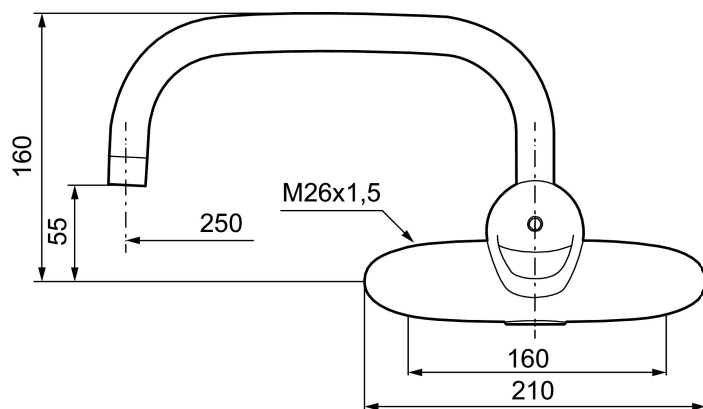

Artikel-nummer: 81331250 VVS: 726988344

Beskrivelse: Krom, Svingtud op

Unikke egenskaber

Tilbageløbssikring

- Koldstart
- Soft Closing og keramisk kartusche.
- Indbygget temperatur- og flowbegrænser.
- Med svingtud.
- 250 mm fremspring.
- Kontraventiler.
- 5 års trykgaranti.

Artikel-nummer: 81331250 VVS: 726988344

Reservedelsliste

NR.	FMM-NR	VVS	BESKRIVELSE
	44450009		Tilbehørspose (spærrering, stopskruer og 3 mm nøgle)
1	58500000	745136102	Greb, krom L=90 mm
1	58501750	745136143	Care-greb, komplet, længde 150 mm
1	58501800		Care-greb, komplet, længde 180 mm
2	58510000	745136025	Farvebrik til greb, 9000E
3	58520000	745136324	Dækkappe 9000E, krom
4	60770000	745137712	Serviceværktøj
5	59120009	745136010	Patron med værktøj, koldstart
5	59126000		Patron med værktøj, Ecoplus (Grøn ring)
6	59811800		Tilslutning 150 c/c
7	59800800		Omløber 160 c/c
8	29888000		Tudenippel
9	37801550		O-ring 15,54x2,62 2-pak