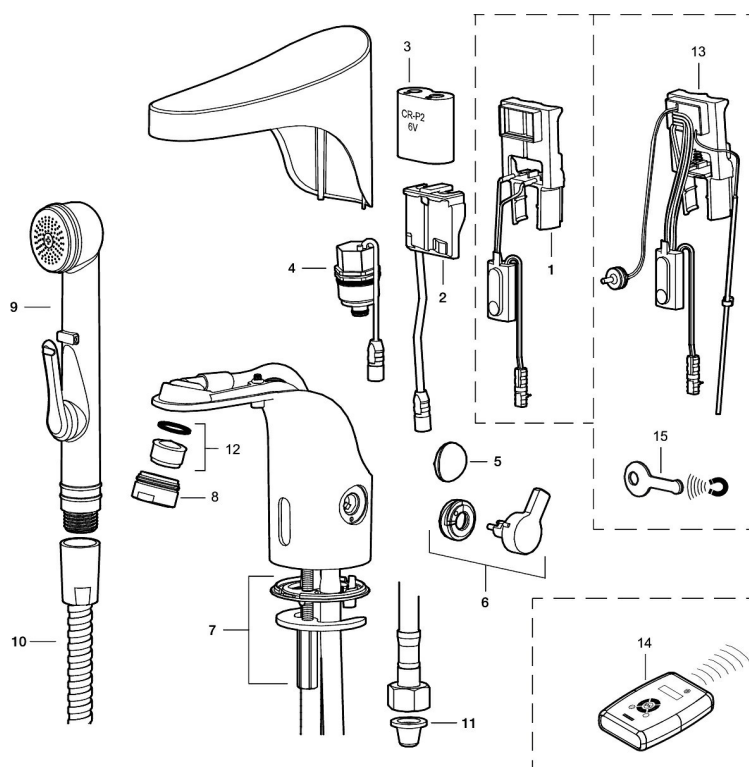

PRODUKT BESKRIVNING

9000E tronic WMS servantbatteri, for ferdig blandet vann, batteridrift

Tronic WMS har alt som våre vanlige berøringsfrie kraner har. Like enkel og monterer og brukervennlig. den kan brukes helt enkelt frittstående. Men ved å aktivere den innebygde sensoren, kobler den seg automatisk til vår digitale tjeneste i skyen og Internet of Things fra Telia. I kranen sitter en trådløs sender som registrerer data på hver enkelt kran. Den viser hvor ofte den aktiveres, vannforbruk og spyletid. All informasjon sendes videre til en digital portal som man kan koble seg på via PC eller smartphone. Der kan kranene og lagret data overvåkes, analyseres, utredes og og man får tillegg verdifull dokumentasjon

Tronic WMS er ikke bare en meget god berøringsfri kran- Ved å koble seg til den digitale tjenesten har man åpnet opp får innsyn av informasjon som er verdifull for alle våre brukere.

Artikkelnummer: 16406000 NRF: 4300075

Reservedelsliste

NR.	FMM-NR	NRF	BESKRIVELSE
1	16214000	4304777	Elektronikkenhet til batteri/nettdrift
1	16216000	4304779	Elektronikkenhet for sentralstyring
2	S600131	4304789	AC adapter
3	S600135	4304795	Batteri 6V
4	16201000	4304781	Magnetventil