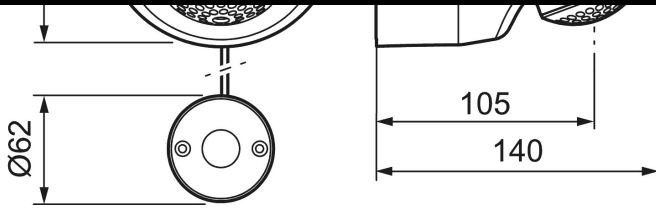

- Følgende muligheder er tilgængelige med trådløs forbindelse til vores Tronic WMS-system:
  - Programmerbar skylningstid fra 10 til 60 sekunder (30 sekunder er fabriksindstillet)
  - Indbygget temperaturmåling (måler den udgående vandtemperatur)
  - Programmerbart temperaturstop (sikkerhedsfunktion, der slukker vandet direkte ved den indstillede maksimale temperatur)
  - Skyttidsbegrænsning, forhindrer oversvømmelse, maks. Skyletid 5 min
  - Justerbar hygiejnisk skylning, interval og skylningstid (for at undgå stillestående vand)
  - Registrering af alle skylle med timing, vandforbrug og temperatur. - Kun med WMS
  - Stagnationsalarm (alarm, hvis enheden ikke er blevet brugt inden for den indstillede tid) - Kun med WMS
  - Alarm via SMS eller e-mail - Kun med WMS