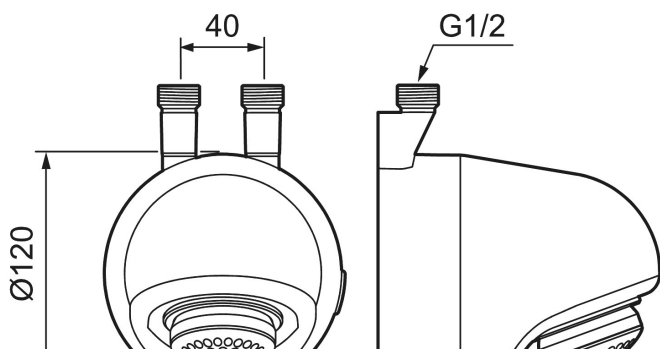

Unikke egenskaber

FM Mattsson termostatisk Tronic Compact WMS

Artikel-nummer: 95176100 **VVS:** 723892334

Beskrivelse: Krom, netdrift inkl. monteringsplade og 5 m forlænger kabel

- Tronic Compact med mulighed for trådløs opkobling.
- Termostatisk funktion med mulighed for indstilling af temperatur.
- Netdrift (eksl. transformer) AC-adapter og 5 meter tilslutningskabel indgår.
- Rørtilslutning oppefra G1/2"
- Velegnet til svømmehaller, idrætsanlæg og i andre større baderum.
- Konstrueret i en hærværkssikret form.
- Magnetventil og elektronik integreret i det kompakte bruserhoved.
- Bruserstrålen kan vinkles +/- 5°
- Flowbegrænser 9 l/min ved 3 bar.
- Eksklusiv tilslutningskobling.

Installation:

- Strømkablet mellem bruserhovedet og startknappen skal ideelt set placeres i leddene mellem vægplader eller i et rør, men pas på ikke at beskadige vægens fugtbarriere
- Strømforsyning kræver installation af strømforsyning FMM S600129, alternativt transformer FMM S600128