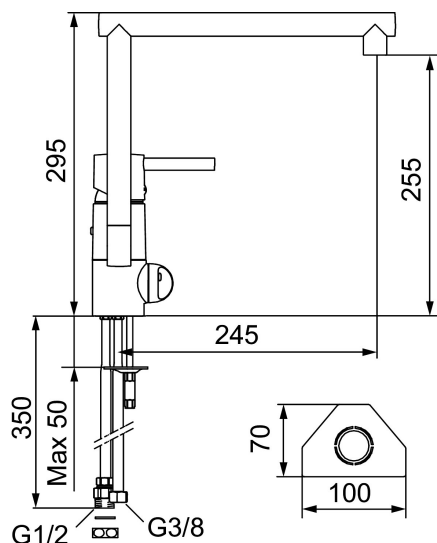

Unika egenskaper

GARDA IV köksblandare

Garda är en blandarserie med strikt och avskalat formspråk. Den höjer totalupplevelsen av ett modernt kök och bygger på våra unika tekniska fördelar i form av bland annat mjukstängning och keramisk tätning. Dessutom har den utbytbar pip. Du kan med ett enkelt handgrepp byta pip och variera blandarens utseende efter tycke och smak. Valet är ditt.

Art.nr: 96310010 **RSK:** 8310190 **Flöde 3 bar:** 8,1 l/min

Utförande: Krom, ansl. Soft PEX®-rör med lekande G3/8

- Mjukstängande med keramisk avstängning
- Inbyggd, lätt omställbar flödesbegränsning och temperaturspär
- Eco Flow (energi- och vattenbesparande strålsamlare)
- Med böjd pip, svängbar 110°
- Med inbyggd keramisk avstängning för disk- och tvättmaskin. Omställbar mellan KV och VV, förinställd på KV
- Hålmått Ø32–35 mm
- Skyddsmodul AA gäller ej anslutning till diskmaskin