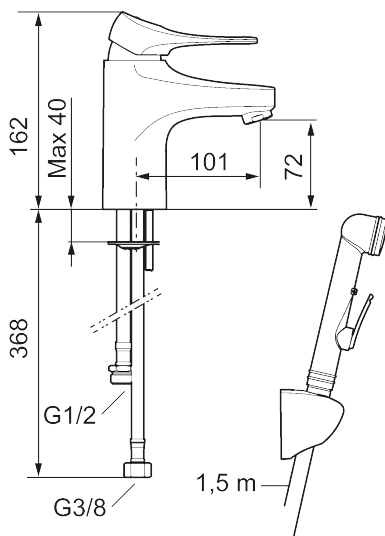

## Håndvaskarmatur 9000XE

9000XE håndvaskarmatur er et håndvaskarmatur i krom. Det klassiske design kombineret med et mådeholdent vandforbrug gør det til det oplagte valg til badeværelset. Produktet kommer med en selvlukkende sidehåndbruser og metalslange på 1,5 m.

Artikel-nummer: 86570010 VVS: 703873104 Flow 3 bar: 4,5 l/m

Beskrivelse: Krom

- Med selvlukkende håndbruser, ophæng, 1500 mm slange.
- **Koldstart.**
- 101 mm fremspring.
- Soft Closing og keramisk kartusche.
- Indbygget temperatur- og flowbegrænsner.
- Eco Flow (energi- og vandbesparende perlator).
- Fleksible tilslutningsslanger i metalflettet Soft-PEX®, G3/8.
- Lead Free (blyfri).
- Hulstørrelse Ø34-37 mm.
- Lydklasse 1.
- **10 års funktionsgaranti.**