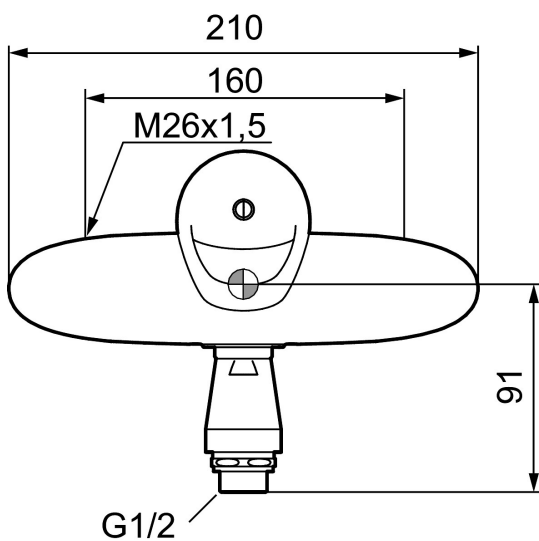

Art.nr: 81400000 RSK: 8309808

Utförande: Krom

Unika egenskaper

Skyddsmodul 

- Mjukstängande med keramisk avstängning
- Med typgodkända backventiler i inloppen
- Slanganslutning ner 1/2"
- Med vakuumventil
- Duschansl. utsprång från vägg: 60 mm
- OBS! Får ej användas tillsammans med självstängande handdusch