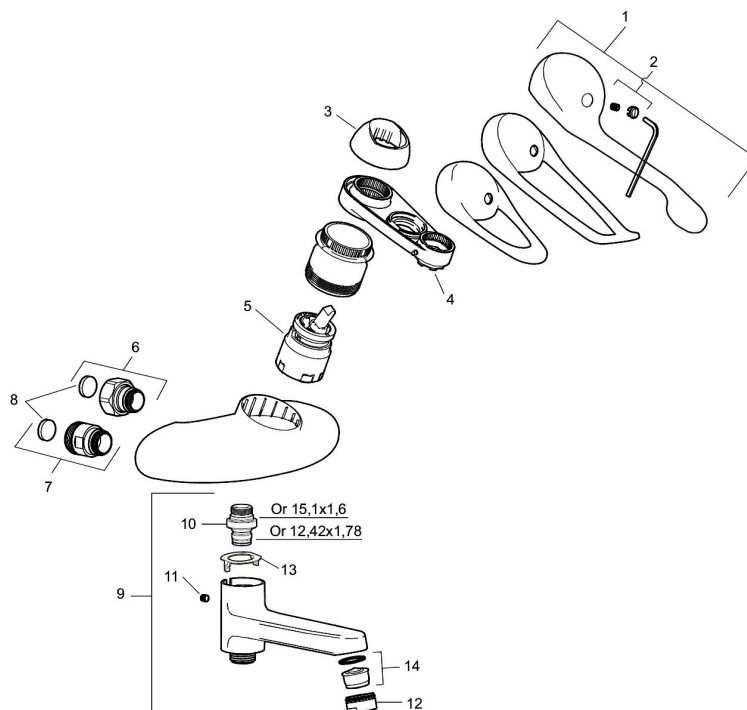

Art.nr: 81400000 RSK: 8309808

Utförande: Krom

Unika egenskaper

Skyddsmodul 

- Mjukstängande med keramisk avstängning
- Med typgodkända backventiler i inloppen
- Slanganslutning ner 1/2"
- Med vakuumventil
- Duschansl. utsprång från vägg: 60 mm
- OBS! Får ej användas tillsammans med självstängande handdusch

PRODUKTBESKRIVNING

9000E spolblandare 160 c/c

Här finns en optimerad samverkan mellan form och funktion. FM Mattsson 9000E visar vägen för en ny generation blandare, som miljöanpassats in i minsta detalj. Blandaren skänker ett vackert intryck och redan i sitt grundutförande ger den unika funktioner som sparar energi med bibehållen komfort.

Art.nr: 81400000

RSK: 8309808

Reservdelslista

NR.	ART.NR	RSK	BESKRIVNING
1	58500000	8591936	Spak, komplett, längd: 90 mm
1	58501750	8591937	Spak, komplett, längd: 150 mm
1	58501800	8592048	Spak, komplett, längd: 180 mm
2	58510000	8591944	Färgmarkering och fästskruv till spak
3	58520000	8591945	Täckhylsa
4	60770000	8591918	Serviceverktyg
5	59130009	8591972	Insats med serviceverktyg, kartong
6	59811800	8592011	Anslutningsnippel 150 c/c (vänstergängad)
7	59800800	8592005	Anslutningsnippel 160 c/c
8	38680009	8591701	Filtersats, inkl. o-ringar, serviceverktyg
9	82990000	8154073	Utloppspip med vridpipomkastare
10	39754000	8591969	Nippel M18x1 med o-ring (badkarsblandare)

NR.	ART.NR	RSK	BESKRIVNING
11	38086000	8439701	Låsskruv
12	29142400	8281526	Hylsa M24 utv., 13 mm
13	38521000	8295345	Spärring
14	29102650	8281547	Strålsamlarinsats 20–24 l/min vid 300 kPa