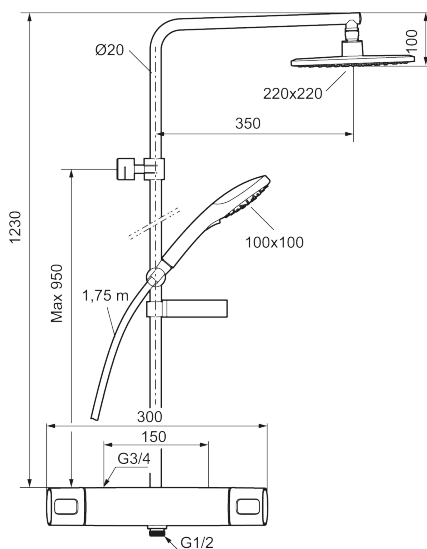

## SILJAN takdusjpakke

I vår nye serie Siljan har vi forent miljø og energibesparende funksjoner uten å gi avkall på komfort. Siljan dusj finnes som takdusjpakke eller Siljan dusjgarnityr.

Artikkelnummer: 83831500 NRF: 4301829 Flow 3 bar: 10,7 l/m

Utførende: Krom

- Sikkerhetsbatteri med takdusj
- Trykk- og termostatstyrt
- Med tilbakeslagsventiler etter standard EN 1717
- Sperreknapp v/38°C
- Med reversibel overdel
- Tak- og 3-strålig hånddusj med kalkavvisende sil
- Eco Flow, hånddusj 7,5 l/min og takdusj 11 l/min
- Slange, dusjstang (kan kappes ved behov)
- Med såpeskål
- Veggfeste justerbart  $\pm 5$  mm i høyderetning og 50-100 mm fra vegg, 2x18 mm distanser medfølger, med veggfetting, skult rørskjøt.